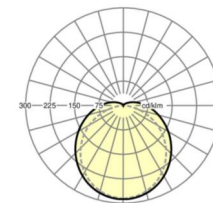

Bestelnummer	16172024100
EAN-nummer	4020863322701
CBS-code	94051190
Kenmerken	IP 20, Beschermingsklasse I, Gloeidraadtest 850 °C, F, MM, Indoor, CE
Schokbestendigheidsgraad IK	IK06
Omgevingstemperatuur	ta 25°C
Garantieperiode	5 jaren

ELEKTROTECHNIEK

Voorschakelapparaat	Elektronische driver (1 stuks)
Systeemprestaties	35W
Netspanning	230V/50Hz
Aardlekschakelaar(s) (inschakelstroom)	15 stuks/B10, 25 stuks/B16, 26 stuks/C10, 42 stuks/C16
Energie-efficiëntieklasse/Lichtbron	C

LICHTTECHNIEK

Uitvoering	LED, Kleurweergave/Lichtkleur CRI ≥ 80 / 4000K
Kleurtolerantie (MacAdam)	3SDCM
Nominale lichtstroom	4143lm
LED Levensduur	50000h L80/B10 (Tq 25°C)
Lichtopbrengst	119lm/W
UGR dw./l.	27.1 / 24.9

MECHANIEK

Kleur behuizing	verkeerswit RAL 9016
Maten (LxBxH/DxH)	1140mm x 56mm x 66mm
Gewicht (netto)	1.64kg
Kabelinvoer KE (X/Y)	0mm/0mm
Montagewijze	Enkele installatie aan het plafond, Plafondgemonteerde kabelgootinstallatie., Individuele pendelmontage, Wandopbouw, Meubelaanbouw, Meubelinbouw

Maten

L	1140 mm	Lengte
B	56 mm	Breedte
H	66 mm	Hoogte
A1	700 mm	Montageafstand bij enkelvoudige montage
A3	440 mm	Montageafstand tussen de lampen in lichtlijnopstelling
X	0 mm	Afstand kabelinvoering naar armatuurmidden op de X-as (lengte)
Y	0 mm	Afstand kabelinvoering naar armatuurmidden op de Y-as (dwars)

DEEP-LINK

<https://www.regiolux.de/nl/article/16172024100>