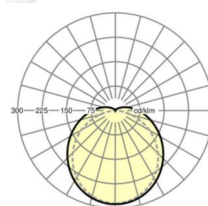

Lichtbalk - Diffusor opaal - direct diffuus-stralend

Behuizing van geprofileerd plaatstaal, torsiebestendig, in lengterichting aangebracht; het profiel van de bovenkant vormt een kabelkanaal voor installatiekabels tot 5 x 1,5 mm²; Kleur behuizing verkeerswit RAL 9016; vrijstralend; Elektrische aansluiting via 3-polige aansluitklem met steekcontact..

KARAKTERISTIEKEN

Bestelnummer	16175014100
EAN-nummer	4020863329922
CBS-code	94051190
Kenmerken	IP 20, Beschermingsklasse I, Gloeidraadtest 850 °C, F, MM, Indoor, CE
Schokbestendigheidsgraad IK	IK06
Omgevingstemperatuur	ta 25°C
Garantieperiode	5 jaren

ELEKTROTECHNIEK

Voorschakelapparaat	Elektronische driver (1 stuks)
Systeemprestaties	47W
Netspanning	230V/50Hz
Aardlekschakelaar(s) (inschakelstroom)	8 stuks/B10, 13 stuks/B16, 13 stuks/C10, 21 stuks/C16

LICHTTECHNIEK

Uitvoering	LED, Kleurweergave/Lichtkleur CRI ≥ 80 / 3000K
Kleurtolerantie (MacAdam)	3SDCM
Nominale lichtstroom	5169lm
LED Levensduur	50000h L80/B10 (Tq 25°C)
Lichtopbrengst	111lm/W
UGR dw./l.	27.1 / 24.9

MECHANIEK

Kleur behuizing	verkeerswit RAL 9016
Maten (LxBxH/DxH)	1420mm x 56mm x 66mm
Gewicht (netto)	2.06kg
Kabelinvoer KE (X/Y)	0mm/0mm
Montagewijze	Enkele installatie aan het plafond, Plafondgemonteerde kabelgootinstallatie., Individuele pendelmontage, Wandopbouw, Meubelaanbouw, Meubelinbouw

Maten

L	1420 mm	Lengte
B	56 mm	Breedte
H	66 mm	Hoogte
A1	1000 mm	Montageafstand bij enkelvoudige montage
A3	420 mm	Montageafstand tussen de lampen in lichtlijnopstelling
X	0 mm	Afstand kabelinvoer naar armatuurmiddelen op de X-as (lengte)
Y	0 mm	Afstand kabelinvoer naar armatuurmiddelen op de Y-as (dwars)

DEEP-LINK

<https://www.regiolux.de/nl/article/16175014100>