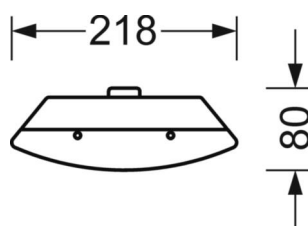

LICHTTECHNIEK

Uitvoering	LED, Kleurweergave/Lichtkleur CRI ≥ 80 / 3000K
Kleurtolerantie (MacAdam)	3SDCM
Fotobiologische veiligheid (Armatuur)	RG0
Nominale lichtstroom	2558lm
LED Levensduur	70000h L80/B10 (Tq 25°C), 50000h L90/B10 (Tq 25°C)
Lichtopbrengst	132lm/W
UGR dw./l.	22.2 / 21.5

MECHANIEK

Kleur behuizing	verkeerswit RAL 9016
Maten (LxBxH/DxH)	604mm x 218mm x 80mm
Gewicht (netto)	2.1kg
Kabelinvoer KE (X/Y)	65mm/0mm
Montagewijze	Enkele installatie aan het plafond, Individuele pendelmontage, Wandopbouw

DEEP-LINK
<https://www.regiolux.de/nl/article/21666226680>

Referentie	LED 2500lm 830
η_{LB}	100 %
$\Phi_{\downarrow/\uparrow}$	95 % / 5 %
UGR dw./l.	22.2 / 21.5

Maten

L	604 mm	Lengte
B	218 mm	Breedte
H	80 mm	Hoogte
A1	520 mm	Montageafstand bij enkelvoudige montage
A3	234 mm	Montageafstand tussen de lampen in lichtlijnopstelling
X	65 mm	Afstand kabelinvoering naar armatuurmiddelen op de X-as (lengte)
Y	0 mm	Afstand kabelinvoering naar armatuurmiddelen op de Y-as (dwars)
