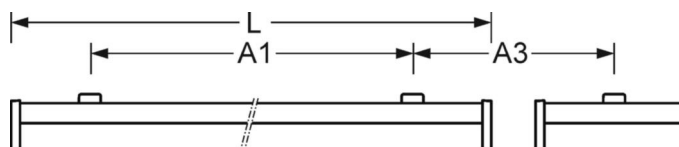

MECHANIEK

Kleur behuizing	verkeerswit RAL 9016
Maten (LxBxH/DxH)	604mm x 218mm x 80mm
Gewicht (netto)	2.1kg
Kabelinvoer KE (X/Y)	65mm/0mm
Montagewijze	Enkele installatie aan het plafond, Individuele pendelmontage, Wandopbouw

DEEP-LINK
<https://www.regiolux.de/nl/article/21666226680>

Referentie	LED 2500lm 830
η_{LB}	100 %
$\Phi_{\downarrow/\uparrow}$	95 % / 5 %
UGR dw./l.	22.2 / 21.5

Maten

L	604 mm	Lengte
B	218 mm	Breedte
H	80 mm	Hoogte
A1	520 mm	Montageafstand bij enkelvoudige montage
A3	234 mm	Montageafstand tussen de lampen in lichtlijnopstelling
X	65 mm	Afstand kabelinvoering naar armatuurmiddelen op de X-as (lengte)
Y	0 mm	Afstand kabelinvoering naar armatuurmiddelen op de Y-as (dwars)
