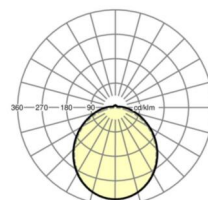

KARAKTERISTIEKEN

Bestelnummer	21666226680
EAN-nummer	4020863354894
CBS-code	94051140
Kenmerken	IP 44, Beschermingsklasse I, F, HACCP DIN10500/voedsel/IFS-toepassingsgerelateerde geschiktheid/BRC, Indoor, CE
Schokbestendigheidsgraad IK	IK04
Omgevingstemperatuur	ta 25°C
Bijzondere eigenschappen	Ready for IoT
Garantieperiode	5 jaren
Overheidssubsidieprogramma's	BEG - federale subsidie voor efficiënte gebouwen (alleen geldig voor Duitsland)

ELEKTROTECHNIEK

Voorschakelapparaat	Elektronische driver DALI2 (1 stuks)
Systeemprestaties	19W
Netspanning	230V/50Hz
Aardlekschakelaar(s) (inschakelstroom)	18 stuks/B10, 28 stuks/B16, 30 stuks/C10, 46 stuks/C16
Energie-efficiëntieklasse/Lichtbron	C

LICHTTECHNIEK

Uitvoering	LED, Kleurweergave/Lichtkleur CRI ≥ 80 / 3000K
Kleurtolerantie (MacAdam)	3SDCM
Fotobiologische veiligheid (Armatuur)	RG0
Nominale lichtstroom	2558lm
LED Levensduur	70000h L80/B10 (Tq 25°C), 50000h L90/B10 (Tq 25°C)
Lichtopbrengst	132lm/W
UGR dw./l.	22.2 / 21.5

MECHANIEK

Kleur behuizing	verkeerswit RAL 9016
Maten (LxBxH/DxH)	604mm x 218mm x 80mm
Gewicht (netto)	2.1kg
Kabelinvoer KE (X/Y)	65mm/0mm
Montagewijze	Enkele installatie aan het plafond, Individuele pendelmontage, Wandopbouw

DEEP-LINK

<https://www.regiolux.de/nl/article/21666226680>