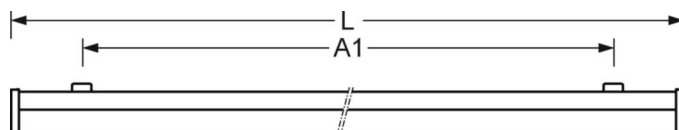

MECHANIEK

Kleur behuizing	verkeerswit RAL 9016
Maten (LxBxH/DxH)	604mm x 218mm x 80mm
Gewicht (netto)	2.1kg
Kabelinvoer KE (X/Y)	65mm/0mm
Montagewijze	Enkele installatie aan het plafond, Individuele pendelmontage, Wandopbouw

DEEP-LINK
<https://www.regiolux.de/nl/article/21666226680>

Referentie	LED 2500lm 830
η_{LB}	100 %
$\Phi_{\downarrow/\uparrow}$	95 % / 5 %
UGR dw./l.	22.2 / 21.5

Maten

L	604 mm	Lengte
B	218 mm	Breedte
H	80 mm	Hoogte
A1	520 mm	Montageafstand bij enkelvoudige montage
A3	234 mm	Montageafstand tussen de lampen in lichtlijnopstelling
X	65 mm	Afstand kabelinvoering naar armatuurmiddelen op de X-as (lengte)
Y	0 mm	Afstand kabelinvoering naar armatuurmiddelen op de Y-as (dwars)
