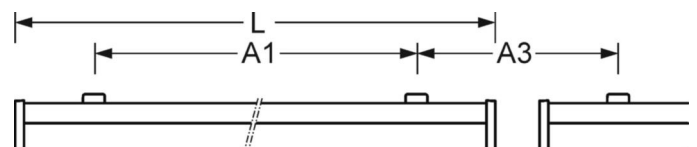

**MECHANIEK**

Kleur behuizing	verkeerswit RAL 9016
Maten (LxBxH/DxH)	604mm x 218mm x 80mm
Gewicht (netto)	2.1kg
Kabelinvoer KE (X/Y)	65mm/0mm
Montagewijze	Enkele installatie aan het plafond, Individuele pendelmontage, Wandopbouw

## Maten

---

L	604 mm	Lengte
B	218 mm	Breedte
H	80 mm	Hoogte
A1	520 mm	Montageafstand bij enkelvoudige montage
A3	234 mm	Montageafstand tussen de lampen in lichtlijnopstelling
X	65 mm	Afstand kabelinvoering naar armatuurmiddelen op de X-as (lengte)
Y	0 mm	Afstand kabelinvoering naar armatuurmiddelen op de Y-as (dwars)