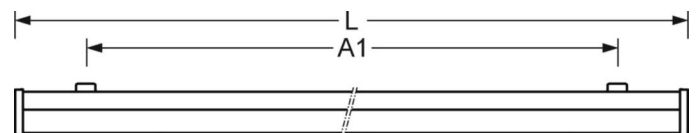

**MECHANIEK**

Kleur behuizing	verkeerswit RAL 9016
Maten (LxBxH/DxH)	604mm x 218mm x 80mm
Gewicht (netto)	2.1kg
Kabelinvoer KE (X/Y)	65mm/0mm
Montagewijze	Enkele installatie aan het plafond, Individuele pendelmontage, Wandopbouw

## Maten

---

L	604 mm	Lengte
B	218 mm	Breedte
H	80 mm	Hoogte
A1	520 mm	Montageafstand bij enkelvoudige montage
A3	234 mm	Montageafstand tussen de lampen in lichtlijnopstelling
X	65 mm	Afstand kabelinvoering naar armatuurmiddelen op de X-as (lengte)
Y	0 mm	Afstand kabelinvoering naar armatuurmiddelen op de Y-as (dwars)