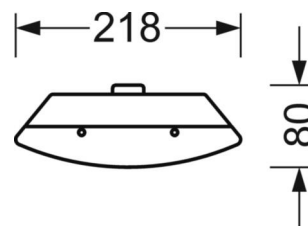

**LICHTTECHNIEK**

Uitvoering	LED, Kleurweergave/Lichtkleur CRI $\geq 80$ / 4000K
Kleurtolerantie (MacAdam)	3SDCM
Fotobiologische veiligheid (Armatuur)	RG0
Nominale lichtstroom	2709lm
LED Levensduur	70000h L80/B10 (Tq 25°C), 50000h L90/B10 (Tq 25°C)
Lichtopbrengst	141lm/W
UGR dw./l.	22.4 / 21.7

**MECHANIEK**

Kleur behuizing	verkeerswit RAL 9016
Maten (LxBxH/DxH)	604mm x 218mm x 80mm
Gewicht (netto)	2.1kg
Kabelinvoer KE (X/Y)	65mm/0mm
Montagewijze	Enkele installatie aan het plafond, Individuele pendelmontage, Wandopbouw

## Maten

---

L	604 mm	Lengte
B	218 mm	Breedte
H	80 mm	Hoogte
A1	520 mm	Montageafstand bij enkelvoudige montage
A3	234 mm	Montageafstand tussen de lampen in lichtlijnopstelling
X	65 mm	Afstand kabelinvoering naar armatuurmiddelen op de X-as (lengte)
Y	0 mm	Afstand kabelinvoering naar armatuurmiddelen op de Y-as (dwars)