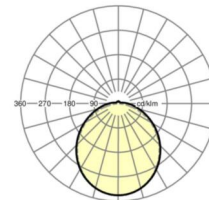

KARAKTERISTIEKEN

Bestelnummer	21666216680
EAN-nummer	4020863354917
CBS-code	94051140
Kenmerken	IP 44, Beschermingsklasse I, F, HACCP DIN10500/voedsel/IFS-toepassingsgerelateerde geschiktheid/BRC, Indoor, CE
Schokbestendigheidsgraad IK	IK04
Omgevingstemperatuur	ta 25°C
Bijzondere eigenschappen	Ready for IoT
Garantieperiode	5 jaren
Overheidssubsidieprogramma's	BEG - federale subsidie voor efficiënte gebouwen (alleen geldig voor Duitsland)

ELEKTROTECHNIEK

Voorschakelapparaat	Elektronische driver DALI2 (1 stuks)
Systeemprestaties	19W
Netspanning	230V/50Hz
Aardlekschakelaar(s) (inschakelstroom)	18 stuks/B10, 28 stuks/B16, 30 stuks/C10, 46 stuks/C16
Energie-efficiëntieklasse/Lichtbron	C

LICHTTECHNIEK

Uitvoering	LED, Kleurweergave/Lichtkleur CRI ≥ 80 / 4000K
Kleurtolerantie (MacAdam)	3SDCM
Fotobiologische veiligheid (Armatuur)	RG0
Nominale lichtstroom	2709lm
LED Levensduur	70000h L80/B10 (Tq 25°C), 50000h L90/B10 (Tq 25°C)
Lichtopbrengst	141lm/W
UGR dw./l.	22.4 / 21.7

MECHANIEK

Kleur behuizing	verkeerswit RAL 9016
Maten (LxBxH/DxH)	604mm x 218mm x 80mm
Gewicht (netto)	2.1kg
Kabelinvoer KE (X/Y)	65mm/0mm
Montagewijze	Enkele installatie aan het plafond, Individuele pendelmontage, Wandopbouw

DEEP-LINK

<https://www.regiolux.de/nl/article/21666216680>