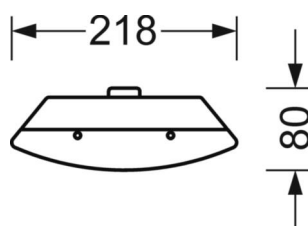

LICHTTECHNIEK

Uitvoering	LED, Kleurweergave/Lichtkleur CRI ≥ 80 / 3000K
Kleurtolerantie (MacAdam)	3SDCM
Fotobiologische veiligheid (Armatuur)	RG0
Nominale lichtstroom	4899lm
LED Levensduur	70000h L80/B10 (Tq 25°C), 50000h L90/B10 (Tq 25°C)
Lichtopbrengst	133lm/W
UGR dw./l.	22.0 / 21.3

MECHANIEK

Kleur behuizing	verkeerswit RAL 9016
Maten (LxBxH/DxH)	1204mm x 218mm x 80mm
Gewicht (netto)	2.75kg
Kabelinvoer KE (X/Y)	0mm/0mm
Montagewijze	Enkele installatie aan het plafond, Individuele pendelmontage, Wandopbouw

DEEP-LINK
<https://www.regiolux.de/nl/article/21662226680>

Referentie	LED 4900lm 830
η_{LB}	100 %
$\Phi_{\downarrow/\uparrow}$	95 % / 5 %
UGR dw./l.	22.0 / 21.3

Maten

L	1204 mm	Lengte
B	218 mm	Breedte
H	80 mm	Hoogte
A1	900 mm	Montageafstand bij enkelvoudige montage
A3	454 mm	Montageafstand tussen de lampen in lichtlijnopstelling
X	0 mm	Afstand kabelinvoering naar armatuurmiddelen op de X-as (lengte)
Y	0 mm	Afstand kabelinvoering naar armatuurmiddelen op de Y-as (dwars)
