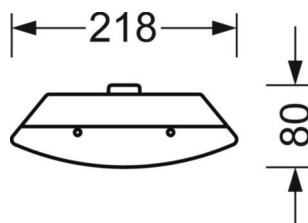

**MECHANIEK**

Kleur behuizing	verkeerswit RAL 9016
Maten (LxBxH/DxH)	1204mm x 218mm x 80mm
Gewicht (netto)	2.75kg
Kabelinvoer KE (X/Y)	0mm/0mm
Montagewijze	Enkele installatie aan het plafond, Individuele pendelmontage, Wandopbouw

## Maten

---

L	1204 mm	Lengte
B	218 mm	Breedte
H	80 mm	Hoogte
A1	900 mm	Montageafstand bij enkelvoudige montage
A3	454 mm	Montageafstand tussen de lampen in lichtlijnopstelling
X	0 mm	Afstand kabelinvoering naar armatuur midden op de X-as (lengte)
Y	0 mm	Afstand kabelinvoering naar armatuur midden op de Y-as (dwars)