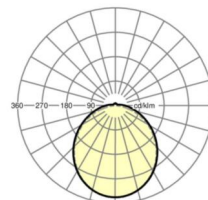

KARAKTERISTIEKEN

Bestelnummer	21662216680
EAN-nummer	4020863354757
CBS-code	94051140
Kenmerken	IP 44, Beschermingsklasse I, F, HACCP DIN10500/voedsel/IFS-toepassingsgerelateerde geschiktheid/BRC, Indoor, CE
Schokbestendigheidsgraad IK	IK04
Omgevingstemperatuur	ta 25°C
Bijzondere eigenschappen	Ready for IoT
Garantieperiode	5 jaren
Overheidssubsidieprogramma's	BEG - federale subsidie voor efficiënte gebouwen (alleen geldig voor Duitsland)

ELEKTROTECHNIEK

Voorschakelapparaat	Elektronische driver DALI2 (1 stuks)
Systeemprestaties	37W
Netspanning	230V/50Hz
Aardlekschakelaar(s) (inschakelstroom)	13 stuks/B10, 21 stuks/B16, 21 stuks/C10, 35 stuks/C16
Energie-efficiëntieklasse/Lichtbron	C

LICHTTECHNIEK

Uitvoering	LED, Kleurweergave/Lichtkleur CRI ≥ 80 / 4000K
Kleurtolerantie (MacAdam)	3SDCM
Fotobiologische veiligheid (Armatuur)	RG0
Nominale lichtstroom	5189lm
LED Levensduur	70000h L80/B10 (Tq 25°C), 50000h L90/B10 (Tq 25°C)
Lichtopbrengst	142lm/W
UGR dw./l.	22.2 / 21.5

MECHANIEK

Kleur behuizing	verkeerswit RAL 9016
Maten (LxBxH/DxH)	1204mm x 218mm x 80mm
Gewicht (netto)	2.75kg
Kabelinvoer KE (X/Y)	0mm/0mm
Montagewijze	Enkele installatie aan het plafond, Individuele pendelmontage, Wandopbouw

DEEP-LINK

<https://www.regiolux.de/nl/article/21662216680>