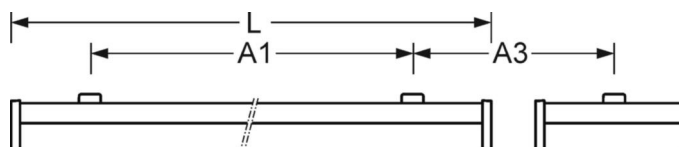

**MECHANIEK**

Kleur behuizing	verkeerswit RAL 9016
Maten (LxBxH/DxH)	1204mm x 218mm x 80mm
Gewicht (netto)	2.75kg
Kabelinvoer KE (X/Y)	0mm/0mm
Montagewijze	Enkele installatie aan het plafond, Individuele pendelmontage, Wandopbouw

## Maten

---

L	1204 mm	Lengte
B	218 mm	Breedte
H	80 mm	Hoogte
A1	900 mm	Montageafstand bij enkelvoudige montage
A3	454 mm	Montageafstand tussen de lampen in lichtlijnopstelling
X	0 mm	Afstand kabelinvoering naar armatuur midden op de X-as (lengte)
Y	0 mm	Afstand kabelinvoering naar armatuur midden op de Y-as (dwars)