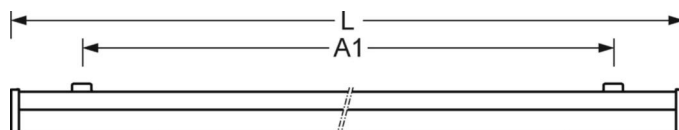

**MECHANIEK**

Kleur behuizing	verkeerswit RAL 9016
Maten (LxBxH/DxH)	1204mm x 218mm x 80mm
Gewicht (netto)	2.75kg
Kabelinvoer KE (X/Y)	0mm/0mm
Montagewijze	Enkele installatie aan het plafond, Individuele pendelmontage, Wandopbouw

## Maten

---

L	1204 mm	Lengte
B	218 mm	Breedte
H	80 mm	Hoogte
A1	900 mm	Montageafstand bij enkelvoudige montage
A3	454 mm	Montageafstand tussen de lampen in lichtlijnopstelling
X	0 mm	Afstand kabelinvoering naar armatuur midden op de X-as (lengte)
Y	0 mm	Afstand kabelinvoering naar armatuur midden op de Y-as (dwars)