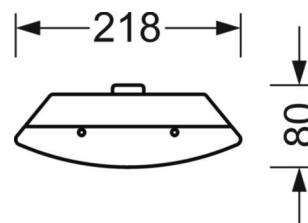

## MECHANIEK

Kleur behuizing	verkeerswit RAL 9016
Maten (LxBxH/DxH)	1504mm x 218mm x 80mm
Gewicht (netto)	3.25kg
Kabelinvoer KE (X/Y)	0mm/0mm
Montagewijze	Enkele installatie aan het plafond, Individuele pendelmontage, Wandopbouw

## Maten

---

L	1504 mm	Lengte
B	218 mm	Breedte
H	80 mm	Hoogte
A1	1100 mm	Montageafstand bij enkelvoudige montage
A3	554 mm	Montageafstand tussen de lampen in lichtlijnopstelling
X	0 mm	Afstand kabelinvoering naar armatuurmiddelen op de X-as (lengte)
Y	0 mm	Afstand kabelinvoering naar armatuurmiddelen op de Y-as (dwars)