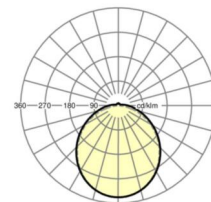

KARAKTERISTIEKEN

Bestelnummer	21665226680
EAN-nummer	4020863354818
CBS-code	94051140
Kenmerken	IP 44, Beschermingsklasse I, F, HACCP DIN10500/voedsel/IFS-toepassingsgerelateerde geschiktheid/BRC, Indoor, CE
Schokbestendigheidsgraad IK	IK04
Omgevingstemperatuur	ta 25°C
Bijzondere eigenschappen	Ready for IoT
Garantieperiode	5 jaren
Overheidssubsidieprogramma's	BEG - federale subsidie voor efficiënte gebouwen (alleen geldig voor Duitsland)

ELEKTROTECHNIEK

Voorschakelapparaat	Elektronische driver DALI2 (1 stuks)
Systeemprestaties	46W
Netspanning	230V/50Hz
Aardlekschakelaar(s) (inschakelstroom)	12 stuks/B10, 20 stuks/B16, 21 stuks/C10, 33 stuks/C16
Energie-efficiëntieklasse/Lichtbron	C

LICHTTECHNIEK

Uitvoering	LED, Kleurweergave/Lichtkleur CRI ≥ 80 / 3000K
Kleurtolerantie (MacAdam)	3SDCM
Fotobiologische veiligheid (Armatuur)	RG0
Nominale lichtstroom	6171lm
LED Levensduur	70000h L80/B10 (Tq 25°C), 50000h L90/B10 (Tq 25°C)
Lichtopbrengst	133lm/W
UGR dw./l.	22.0 / 21.3

MECHANIEK

Kleur behuizing	verkeerswit RAL 9016
Maten (LxBxH/DxH)	1504mm x 218mm x 80mm
Gewicht (netto)	3.25kg
Kabelinvoer KE (X/Y)	0mm/0mm
Montagewijze	Enkele installatie aan het plafond, Individuele pendelmontage, Wandopbouw

DEEP-LINK

<https://www.regiolux.de/nl/article/21665226680>