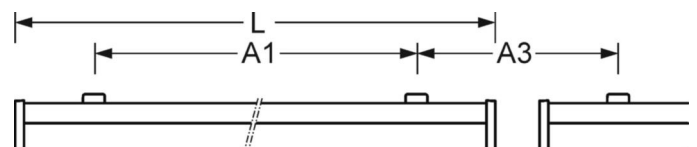

## MECHANIEK

Kleur behuizing	verkeerswit RAL 9016
Maten (LxBxH/DxH)	1504mm x 218mm x 80mm
Gewicht (netto)	3.25kg
Kabelinvoer KE (X/Y)	0mm/0mm
Montagewijze	Enkele installatie aan het plafond, Individuele pendelmontage, Wandopbouw

## Maten

---

L	1504 mm	Lengte
B	218 mm	Breedte
H	80 mm	Hoogte
A1	1100 mm	Montageafstand bij enkelvoudige montage
A3	554 mm	Montageafstand tussen de lampen in lichtlijnopstelling
X	0 mm	Afstand kabelinvoering naar armatuurmiddelen op de X-as (lengte)
Y	0 mm	Afstand kabelinvoering naar armatuurmiddelen op de Y-as (dwars)