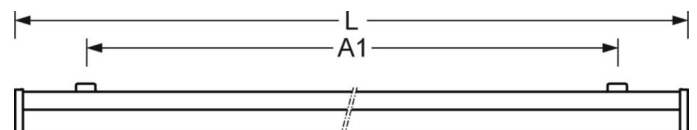

## MECHANIEK

Kleur behuizing	verkeerswit RAL 9016
Maten (LxBxH/DxH)	1504mm x 218mm x 80mm
Gewicht (netto)	3.25kg
Kabelinvoer KE (X/Y)	0mm/0mm
Montagewijze	Enkele installatie aan het plafond, Individuele pendelmontage, Wandopbouw

## Maten

---

L	1504 mm	Lengte
B	218 mm	Breedte
H	80 mm	Hoogte
A1	1100 mm	Montageafstand bij enkelvoudige montage
A3	554 mm	Montageafstand tussen de lampen in lichtlijnopstelling
X	0 mm	Afstand kabelinvoering naar armatuurmiddelen op de X-as (lengte)
Y	0 mm	Afstand kabelinvoering naar armatuurmiddelen op de Y-as (dwars)