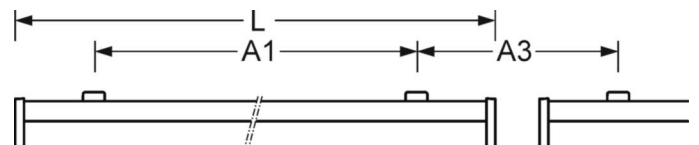

MECHANIEK

Kleur behuizing	verkeerswit RAL 9016
Maten (LxBxH/DxH)	1504mm x 218mm x 80mm
Gewicht (netto)	3.25kg
Kabelinvoer KE (X/Y)	0mm/0mm
Montagewijze	Enkele installatie aan het plafond, Individuele pendelmontage, Wandopbouw

DEEP-LINK
<https://www.regiolux.de/nl/article/21665216680>

Referentie	LED 6500lm 840
η_{LB}	100 %
$\Phi_{\downarrow/\uparrow}$	95 % / 5 %
UGR dw./l.	22.2 / 21.6

Maten

L	1504 mm	Lengte
B	218 mm	Breedte
H	80 mm	Hoogte
A1	1100 mm	Montageafstand bij enkelvoudige montage
A3	554 mm	Montageafstand tussen de lampen in lichtlijnopstelling
X	0 mm	Afstand kabelinvoering naar armatuur midden op de X-as (lengte)
Y	0 mm	Afstand kabelinvoering naar armatuur midden op de Y-as (dwars)
