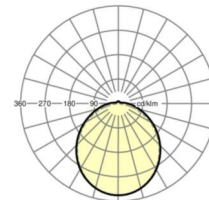

DEEP-LINK
<https://www.regiolux.de/nl/article/21665216680>

Referentie	LED 6500lm 840
η_{LB}	100 %
$\Phi_{\downarrow/\uparrow}$	95 % / 5 %
UGR dw./l.	22.2 / 21.6

Maten

L	1504 mm	Lengte
B	218 mm	Breedte
H	80 mm	Hoogte
A1	1100 mm	Montageafstand bij enkelvoudige montage
A3	554 mm	Montageafstand tussen de lampen in lichtlijnopstelling
X	0 mm	Afstand kabelinvoering naar armatuur midden op de X-as (lengte)
Y	0 mm	Afstand kabelinvoering naar armatuur midden op de Y-as (dwars)
