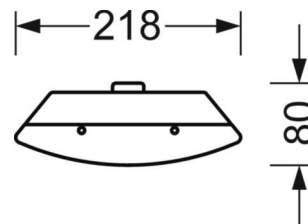

LICHTTECHNIEK

Uitvoering	LED, Kleurweergave/Lichtkleur CRI ≥ 80 / 4000K
Kleurtolerantie (MacAdam)	3SDCM
Fotobiologische veiligheid (Armatuur)	RG0
Nominale lichtstroom	6540lm
LED Levensduur	70000h L80/B10 (Tq 25°C), 50000h L90/B10 (Tq 25°C)
Lichtopbrengst	141lm/W
UGR dw./l.	22.2 / 21.6

MECHANIEK

Kleur behuizing	verkeerswit RAL 9016
Maten (LxBxH/DxH)	1504mm x 218mm x 80mm
Gewicht (netto)	3.25kg
Kabelinvoer KE (X/Y)	0mm/0mm
Montagewijze	Enkele installatie aan het plafond, Individuele pendelmontage, Wandopbouw

DEEP-LINK
<https://www.regiolux.de/nl/article/21665216680>

Referentie	LED 6500lm 840
η_{LB}	100 %
$\Phi_{\downarrow/\uparrow}$	95 % / 5 %
UGR dw./l.	22.2 / 21.6

Maten

L	1504 mm	Lengte
B	218 mm	Breedte
H	80 mm	Hoogte
A1	1100 mm	Montageafstand bij enkelvoudige montage
A3	554 mm	Montageafstand tussen de lampen in lichtlijnopstelling
X	0 mm	Afstand kabelinvoering naar armatuur midden op de X-as (lengte)
Y	0 mm	Afstand kabelinvoering naar armatuur midden op de Y-as (dwars)
