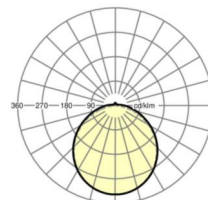

KARAKTERISTIEKEN

Bestelnummer	21666224181
EAN-nummer	4020863354863
CBS-code	94051140
Kenmerken	IP 44, Beschermingsklasse I, F, HACCP DIN10500/voedsel/IFS-toepassingsgerelateerde geschiktheid/BRC, Indoor, CE
Schokbestendigheidsgraad IK	IK06
Omgevingstemperatuur	ta 25°C
Garantieperiode	5 jaren

ELEKTROTECHNIEK

Voorschakelapparaat	Elektronische driver (1 stuks)
Systeemprestaties	19W
Netspanning	230V/50Hz
Aardlekschakelaar(s) (inschakelstroom)	21 stuks/B10, 34 stuks/B16, 35 stuks/C10, 57 stuks/C16
Energie-efficiëntieklasse/Lichtbron	C

LICHTTECHNIEK

Uitvoering	LED, Kleurweergave/Lichtkleur CRI ≥ 80 / 3000K
Nominale lichtstroom	2061lm
LED Levensduur	50000h L80/B10 (Tq 25°C)
Lichtopbrengst	107lm/W
UGR dw./l.	21.5 / 20.9

MECHANIEK

Kleur behuizing	verkeerswit RAL 9016
Maten (LxBxH/DxH)	604mm x 218mm x 80mm
Gewicht (netto)	2.1kg
Kabelinvoer KE (X/Y)	65mm/0mm
Montagewijze	Enkele installatie aan het plafond, Individuele pendelmontage, Wandopbouw

Maten

L	604 mm	Lengte
B	218 mm	Breedte
H	80 mm	Hoogte
A1	520 mm	Montageafstand bij enkelvoudige montage
A3	234 mm	Montageafstand tussen de lampen in lichtlijnopstelling
X	65 mm	Afstand kabelinvoering naar armatuurmidden op de X-as (lengte)
Y	0 mm	Afstand kabelinvoering naar armatuurmidden op de Y-as (dwars)

DEEP-LINK

<https://www.regiolux.de/nl/article/21666224181>