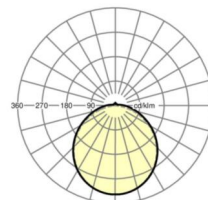

KARAKTERISTIEKEN

Bestelnummer	21666214181
EAN-nummer	4020863354887
CBS-code	94051140
Kenmerken	IP 44, Beschermingsklasse I, F, HACCP DIN10500/voedsel/IFS-toepassingsgerelateerde geschiktheid/BRC, Indoor, CE
Schokbestendigheidsgraad IK	IK06
Omgevingstemperatuur	ta 25°C
Garantieperiode	5 jaren

ELEKTROTECHNIEK

Voorschakelapparaat	Elektronische driver (1 stuks)
Systeemprestaties	19W
Netspanning	230V/50Hz
Aardlekschakelaar(s) (inschakelstroom)	21 stuks/B10, 34 stuks/B16, 35 stuks/C10, 57 stuks/C16
Energie-efficiëntieklasse/Lichtbron	C

LICHTTECHNIEK

Uitvoering	LED, Kleurweergave/Lichtkleur CRI ≥ 80 / 4000K
Nominale lichtstroom	2182lm
LED Levensduur	50000h L80/B10 (Tq 25°C)
Lichtopbrengst	113lm/W
UGR dw./l.	21.7 / 21.1

MECHANIEK

Kleur behuizing	verkeerswit RAL 9016
Maten (LxBxH/DxH)	604mm x 218mm x 80mm
Gewicht (netto)	2.1kg
Kabelinvoer KE (X/Y)	65mm/0mm
Montagewijze	Enkele installatie aan het plafond, Individuele pendelmontage, Wandopbouw

Maten

L	604 mm	Lengte
B	218 mm	Breedte
H	80 mm	Hoogte
A1	520 mm	Montageafstand bij enkelvoudige montage
A3	234 mm	Montageafstand tussen de lampen in lichtlijnopstelling
X	65 mm	Afstand kabelinvoering naar armatuurmidden op de X-as (lengte)
Y	0 mm	Afstand kabelinvoering naar armatuurmidden op de Y-as (dwars)

DEEP-LINK

<https://www.regiolux.de/nl/article/21666214181>