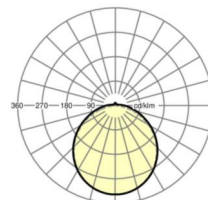

KARAKTERISTIEKEN

Bestelnummer	21662224181
EAN-nummer	4020863354504
CBS-code	94051140
Kenmerken	IP 44, Beschermingsklasse I, F, HACCP DIN10500/voedsel/IFS-toepassingsgerelateerde geschiktheid/BRC, Indoor, CE
Schokbestendigheidsgraad IK	IK06
Omgevingstemperatuur	ta 25°C
Garantieperiode	5 jaren

ELEKTROTECHNIEK

Voorschakelapparaat	Elektronische driver (1 stuks)
Systeemprestaties	37W
Netspanning	230V/50Hz
Aardlekschakelaar(s) (inschakelstroom)	9 stuks/B10, 16 stuks/B16, 15 stuks/C10, 27 stuks/C16
Energie-efficiëntieklasse/Lichtbron	C

LICHTTECHNIEK

Uitvoering	LED, Kleurweergave/Lichtkleur CRI ≥ 80 / 3000K
Nominale lichtstroom	3946lm
LED Levensduur	50000h L80/B10 (Tq 25°C)
Lichtopbrengst	107lm/W
UGR dw./l.	21.3 / 20.7

MECHANIEK

Kleur behuizing	verkeerswit RAL 9016
Maten (LxBxH/DxH)	1204mm x 218mm x 80mm
Gewicht (netto)	2.75kg
Kabelinvoer KE (X/Y)	0mm/0mm
Montagewijze	Enkele installatie aan het plafond, Individuele pendelmontage, Wandopbouw

Maten

L	1204 mm	Lengte
B	218 mm	Breedte
H	80 mm	Hoogte
A1	900 mm	Montageafstand bij enkelvoudige montage
A3	454 mm	Montageafstand tussen de lampen in lichtlijnopstelling
X	0 mm	Afstand kabelinvoering naar armatuurmidden op de X-as (lengte)
Y	0 mm	Afstand kabelinvoering naar armatuurmidden op de Y-as (dwars)

DEEP-LINK

<https://www.regiolux.de/nl/article/21662224181>