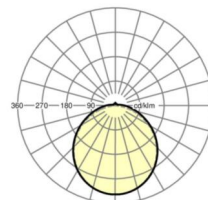

KARAKTERISTIEKEN

Bestelnummer	21662214181
EAN-nummer	4020863354726
CBS-code	94051140
Kenmerken	IP 44, Beschermingsklasse I, F, HACCP DIN10500/voedsel/IFS-toepassingsgerelateerde geschiktheid/BRC, Indoor, CE
Schokbestendigheidsgraad IK	IK06
Omgevingstemperatuur	ta 25°C
Garantieperiode	5 jaren

ELEKTROTECHNIEK

Voorschakelapparaat	Elektronische driver (1 stuks)
Systeemprestaties	37W
Netspanning	230V/50Hz
Aardlekschakelaar(s) (inschakelstroom)	9 stuks/B10, 16 stuks/B16, 15 stuks/C10, 27 stuks/C16
Energie-efficiëntieklasse/Lichtbron	C

LICHTTECHNIEK

Uitvoering	LED, Kleurweergave/Lichtkleur CRI ≥ 80 / 4000K
Nominale lichtstroom	4179lm
LED Levensduur	50000h L80/B10 (Tq 25°C)
Lichtopbrengst	114lm/W
UGR dw./l.	21.5 / 20.9

MECHANIEK

Kleur behuizing	verkeerswit RAL 9016
Maten (LxBxH/DxH)	1204mm x 218mm x 80mm
Gewicht (netto)	2.75kg
Kabelinvoer KE (X/Y)	0mm/0mm
Montagewijze	Enkele installatie aan het plafond, Individuele pendelmontage, Wandopbouw

Maten

L	1204 mm	Lengte
B	218 mm	Breedte
H	80 mm	Hoogte
A1	900 mm	Montageafstand bij enkelvoudige montage
A3	454 mm	Montageafstand tussen de lampen in lichtlijnopstelling
X	0 mm	Afstand kabelinvoering naar armatuurmidden op de X-as (lengte)
Y	0 mm	Afstand kabelinvoering naar armatuurmidden op de Y-as (dwars)

DEEP-LINK

<https://www.regiolux.de/nl/article/21662214181>