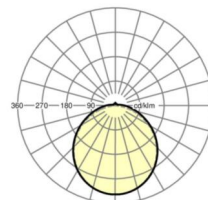

KARAKTERISTIEKEN

Bestelnummer	21665224181
EAN-nummer	4020863354788
CBS-code	94051140
Kenmerken	IP 44, Beschermingsklasse I, F, HACCP DIN10500/voedsel/IFS-toepassingsgerelateerde geschiktheid/BRC, Indoor, CE
Schokbestendigheidsgraad IK	IK06
Omgevingstemperatuur	ta 25°C
Garantieperiode	5 jaren

ELEKTROTECHNIEK

Voorschakelapparaat	Elektronische driver (1 stuks)
Systeemprestaties	46W
Netspanning	230V/50Hz
Aardlekschakelaar(s) (inschakelstroom)	8 stuks/B10, 13 stuks/B16, 13 stuks/C10, 21 stuks/C16
Energie-efficiëntieklasse/Lichtbron	C

LICHTTECHNIEK

Uitvoering	LED, Kleurweergave/Lichtkleur CRI ≥ 80 / 3000K
Nominale lichtstroom	4971lm
LED Levensduur	50000h L80/B10 (Tq 25°C)
Lichtopbrengst	107lm/W
UGR dw./l.	21.3 / 20.7

MECHANIEK

Kleur behuizing	verkeerswit RAL 9016
Maten (LxBxH/DxH)	1504mm x 218mm x 80mm
Gewicht (netto)	3.25kg
Kabelinvoer KE (X/Y)	0mm/0mm
Montagewijze	Enkele installatie aan het plafond, Individuele pendelmontage, Wandopbouw

Maten

L	1504 mm	Lengte
B	218 mm	Breedte
H	80 mm	Hoogte
A1	1100 mm	Montageafstand bij enkelvoudige montage
A3	554 mm	Montageafstand tussen de lampen in lichtlijnopstelling
X	0 mm	Afstand kabelinvoering naar armatuurmidden op de X-as (lengte)
Y	0 mm	Afstand kabelinvoering naar armatuurmidden op de Y-as (dwars)

DEEP-LINK

<https://www.regiolux.de/nl/article/21665224181>