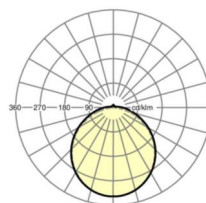

Bestelnummer	21665217781
EAN-nummer	4020863354948
CBS-code	94051140
Kenmerken	IP 44, Beschermingsklasse I, F, HACCP DIN10500/voedsel/IFS-toepassingsgerelateerde geschiktheid/BRC, Indoor, CE
Schokbestendigheidsgraad IK	IK06
Omgevingstemperatuur	ta 25°C
Garantieperiode	5 jaren

ELEKTROTECHNIEK

Voorschakelapparaat	Elektronische driver noodlicht 3h (1 stuks)
Systeemprestaties	46W
Netspanning	230V/50Hz
Aardlekschakelaar(s) (inschakelstroom)	8 stuks/B10, 13 stuks/B16, 13 stuks/C10, 21 stuks/C16
Energie-efficiëntieklasse/Lichtbron	C

LICHTTECHNIEK

Uitvoering	LED, Kleurweergave/Lichtkleur CRI ≥ 80 / 4000K
Nominale lichtstroom	5268lm
Nominale lichtstroom-Noodbedrijf	173lm
LED Levensduur	50000h L80/B10 (Tq 25°C)
Lichtopbrengst	114lm/W
UGR dw./l.	21.5 / 20.9

MECHANIEK

Kleur behuizing	verkeerswit RAL 9016
Maten (LxBxH/DxH)	1504mm x 218mm x 80mm
Gewicht (netto)	3.5kg
Kabelinvoer KE (X/Y)	0mm/0mm
Montagewijze	Enkele installatie aan het plafond, Individuele pendelmontage, Wandopbouw

Maten

L	1504 mm	Lengte
B	218 mm	Breedte
H	80 mm	Hoogte
A1	1100 mm	Montageafstand bij enkelvoudige montage
A3	554 mm	Montageafstand tussen de lampen in lichtlijnopstelling
X	0 mm	Afstand kabelinvoering naar armatuurmidden op de X-as (lengte)
Y	0 mm	Afstand kabelinvoering naar armatuurmidden op de Y-as (dwars)

DEEP-LINK

<https://www.regiolux.de/nl/article/21665217781>