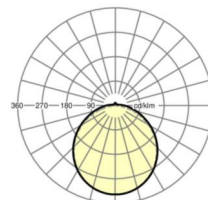

KARAKTERISTIEKEN

Bestelnummer	21665214181
EAN-nummer	4020863354801
CBS-code	94051140
Kenmerken	IP 44, Beschermingsklasse I, F, HACCP DIN10500/voedsel/IFS-toepassingsgerelateerde geschiktheid/BRC, Indoor, CE
Schokbestendigheidsgraad IK	IK06
Omgevingstemperatuur	ta 25°C
Garantieperiode	5 jaren

ELEKTROTECHNIEK

Voorschakelapparaat	Elektronische driver (1 stuks)
Systeemprestaties	46W
Netspanning	230V/50Hz
Aardlekschakelaar(s) (inschakelstroom)	8 stuks/B10, 13 stuks/B16, 13 stuks/C10, 21 stuks/C16
Energie-efficiëntieklasse/Lichtbron	C

LICHTTECHNIEK

Uitvoering	LED, Kleurweergave/Lichtkleur CRI ≥ 80 / 4000K
Nominale lichtstroom	5268lm
LED Levensduur	50000h L80/B10 (Tq 25°C)
Lichtopbrengst	114lm/W
UGR dw./l.	21.5 / 20.9

MECHANIEK

Kleur behuizing	verkeerswit RAL 9016
Maten (LxBxH/DxH)	1504mm x 218mm x 80mm
Gewicht (netto)	3.25kg
Kabelinvoer KE (X/Y)	0mm/0mm
Montagewijze	Enkele installatie aan het plafond, Individuele pendelmontage, Wandopbouw

Maten

L	1504 mm	Lengte
B	218 mm	Breedte
H	80 mm	Hoogte
A1	1100 mm	Montageafstand bij enkelvoudige montage
A3	554 mm	Montageafstand tussen de lampen in lichtlijnopstelling
X	0 mm	Afstand kabelinvoering naar armatuurmidden op de X-as (lengte)
Y	0 mm	Afstand kabelinvoering naar armatuurmidden op de Y-as (dwars)

DEEP-LINK

<https://www.regiolux.de/nl/article/21665214181>