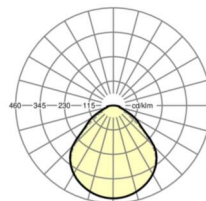

KARAKTERISTIEKEN

Bestelnummer	60174034150+60170005100
CBS-code	94051190
Kenmerken	IP 20, Beschermingsklasse II, BAP 65° < 3000, F, Indoor, CE
Overheidssubsidieprogramma's	BEG - federale subsidie voor efficiënte gebouwen (alleen geldig voor Duitsland)

ELEKTROTECHNIEK

Voorschakelapparaat	Elektronische multilumen-driver, 4-stappen (1 stuks)
Systeemprestaties	40W-31W
Netspanning	230V/50Hz

LICHTTECHNIEK

Uitvoering	LED, Kleurweergave/Lichtkleur CRI ≥ 80 / 4000K
Nominale lichtstroom/schakelstappen (EDM)	4800lm/40W, 4400lm/36W, 4200lm/35W, 3900lm/31W (Standaardinstelling 3900lm)
LED Levensduur	50000h L80/B10
Lichtopbrengst	125lm/W-119lm/W
UGR dw./l.	18.8 / 18.8 (31W)

MECHANIEK

Kleur behuizing	verkeerswit RAL 9016
Maten (LxBxH/DxH)	1203mm x 303mm x 62mm
Diepte	62mm
Gewicht (netto)	6.49kg
Montagewijze	Enkele installatie aan het plafond

Maten

L	1203 mm	Lengte
B	303 mm	Breedte
H	62 mm	Hoogte
T	62 mm	Diepte
KL	144 mm	Lengte lichtkop of bedrijfsapparatuurkasten
KB	42 mm	Breedte lichtkop of bedrijfsapparatuurkasten
KH	29 mm	Hoogte lichtkop of bedrijfsapparatuurkasten

DEEP-LINK

<https://www.regiolux.de/nl/article/60174034150+60170005100>