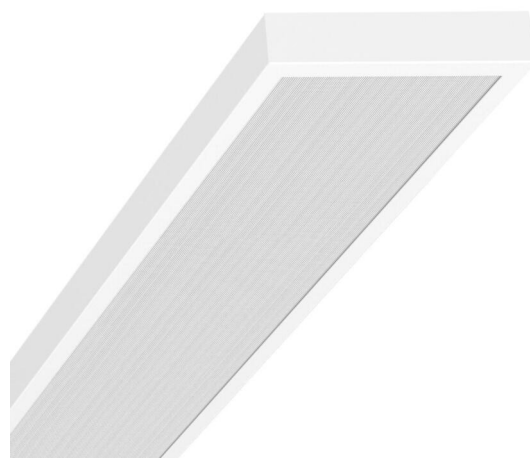

KARAKTERISTIEKEN

Bestelnummer	60174034150+60170005100
CBS-code	94051190
Kenmerken	IP 20, Beschermingsklasse II, BAP 65° < 3000, F, Indoor, CE
Overheidssubsidieprogramma's	BEG - federale subsidie voor efficiënte gebouwen (alleen geldig voor Duitsland)

ELEKTROTECHNIEK

Voorschakelapparaat	Elektronische multilumen-driver, 4-stappen (1 stuks)
Systeemprestaties	40W-31W
Netspanning	230V/50Hz

LICHTTECHNIEK

Uitvoering	LED, Kleurweergave/Lichtkleur CRI ≥ 80 / 4000K
Nominale lichtstroom/schakelstappen (EDM)	4800lm/40W, 4400lm/36W, 4200lm/35W, 3900lm/31W (Standaardinstelling 3900lm)
LED Levensduur	50000h L80/B10
Lichtopbrengst	125lm/W-119lm/W
UGR dw./l.	18.8 / 18.8 (31W)

MECHANIEK

Kleur behuizing	verkeerswit RAL 9016
Maten (LxBxH/DxH)	1203mm x 303mm x 62mm
Diepte	62mm
Gewicht (netto)	6.49kg
Montagewijze	Enkele installatie aan het plafond

Maten

L	1203 mm	Lengte
B	303 mm	Breedte
H	62 mm	Hoogte
T	62 mm	Diepte
KL	144 mm	Lengte lichtkop of bedrijfsapparatuurkasten
KB	42 mm	Breedte lichtkop of bedrijfsapparatuurkasten
KH	29 mm	Hoogte lichtkop of bedrijfsapparatuurkasten

DEEP-LINK

<https://www.regiolux.de/nl/article/60174034150+60170005100>

Referentie	LED 3900lm/31W 840
ηLB	100 %
Φ ↓/↑	100 % / 0 %
UGR dw./l.	18.8 / 18.8
BAP	65° < 3000cd/m²