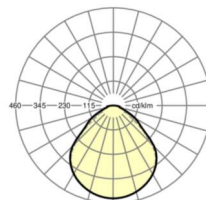

KARAKTERISTIEKEN

Bestelnummer	60174036650+60170005100
CBS-code	94051190
Kenmerken	IP 20, Beschermingsklasse II, BAP 65° < 3000, F, Indoor, CE
Bijzondere eigenschappen	Ready for IoT

ELEKTROTECHNIEK

Voorschakelapparaat	Elektronische driver DALI2 (1 stuks)
Systeemprestaties	40W
Netspanning	230V/50Hz

LICHTTECHNIEK

Uitvoering	LED, Kleurweergave/Lichtkleur CRI ≥ 80 / 4000K
Nominale lichtstroom	4777lm
LED Levensduur	50000h L80/B10
Lichtopbrengst	119lm/W
UGR dw./l.	19.6 / 19.5

MECHANIEK

Kleur behuizing	verkeerswit RAL 9016
Maten (LxBxH/DxH)	1203mm x 303mm x 62mm
Diepte	62mm
Gewicht (netto)	6.49kg
Montagewijze	Enkele installatie aan het plafond

Maten

L	1203 mm	Lengte
B	303 mm	Breedte
H	62 mm	Hoogte
T	62 mm	Diepte
KL	144 mm	Lengte lichtkop of bedrijfsapparatuurkasten
KB	42 mm	Breedte lichtkop of bedrijfsapparatuurkasten
KH	29 mm	Hoogte lichtkop of bedrijfsapparatuurkasten

DEEP-LINK

<https://www.regiolux.de/nl/article/60174036650+60170005100>