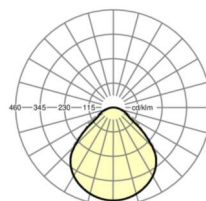

KARAKTERISTIEKEN

Bestelnummer	60143034150+60110005100
CBS-code	94051190
Kenmerken	IP 20, Beschermingsklasse II, BAP 65° < 3000, F, Indoor, CE
Overheidssubsidieprogramma's	BEG - federale subsidie voor efficiënte gebouwen (alleen geldig voor Duitsland)

ELEKTROTECHNIEK

Voorschakelapparaat	Elektronische multilumen-driver, 4-stappen (1 stuks)
Systeemprestaties	39W-30W
Netspanning	230V/50Hz

LICHTTECHNIEK

Uitvoering	LED, Kleurweergave/Lichtkleur CRI ≥ 80 / 3000K
Nominale lichtstroom/schakelstappen (EDM)	4500lm/39W, 4200lm/36W, 4000lm/33W, 3600lm/30W (Standaardinstelling 4000lm)
LED Levensduur	50000h L80/B10
Lichtopbrengst	121lm/W-116lm/W
UGR dw./l.	19.1 / 19.2 (39W)

MECHANIEK

Kleur behuizing	verkeerswit RAL 9016
Maten (LxBxH/DxH)	627mm x 627mm x 62mm
Diepte	62mm
Gewicht (netto)	6.49kg
Montagewijze	Enkele installatie aan het plafond

Maten

L	627 mm	Lengte
B	627 mm	Breedte
H	62 mm	Hoogte
T	62 mm	Diepte
KL	144 mm	Lengte lichtkop of bedrijfsapparaatrukkasten
KB	42 mm	Breedte lichtkop of bedrijfsapparaatrukkasten
KH	29 mm	Hoogte lichtkop of bedrijfsapparaatrukkasten

DEEP-LINK

<https://www.regiolux.de/nl/article/60143034150+60110005100>