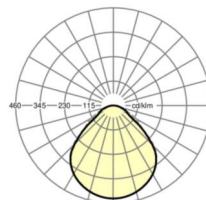

KARAKTERISTIEKEN

Bestelnummer	60143036650+60110005100
CBS-code	94051190
Kenmerken	IP 20, Beschermingsklasse II, BAP 65° < 3000, F, Indoor, CE
Bijzondere eigenschappen	Ready for IoT

ELEKTROTECHNIEK

Voorschakelapparaat	Elektronische driver DALI2 (1 stuks)
Systeemprestaties	39W
Netspanning	230V/50Hz

LICHTTECHNIEK

Uitvoering	LED, Kleurweergave/Lichtkleur CRI ≥ 80 / 3000K
Nominale lichtstroom	4506lm
LED Levensduur	50000h L80/B10
Lichtopbrengst	116lm/W
UGR dw./l.	19.1 / 19.2

MECHANIEK

Kleur behuizing	verkeerswit RAL 9016
Maten (LxBxH/DxH)	627mm x 627mm x 62mm
Diepte	62mm
Gewicht (netto)	6.49kg
Montagewijze	Enkele installatie aan het plafond

Maten

L	627 mm	Lengte
B	627 mm	Breedte
H	62 mm	Hoogte
T	62 mm	Diepte
KL	144 mm	Lengte lichtkop of bedrijfsapparatuurkasten
KB	42 mm	Breedte lichtkop of bedrijfsapparatuurkasten
KH	29 mm	Hoogte lichtkop of bedrijfsapparatuurkasten

DEEP-LINK

<https://www.regiolux.de/nl/article/60143036650+60110005100>