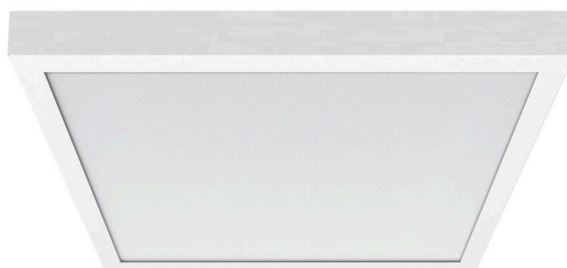

KARAKTERISTIEKEN

Bestelnummer	60144034150+60110005100
CBS-code	94051190
Kenmerken	IP 20, Beschermingsklasse II, BAP 65°<3000, F, Indoor, CE
Overheidssubsidieprogramma's	BEG - federale subsidie voor efficiënte gebouwen (alleen geldig voor Duitsland)

ELEKTROTECHNIEK

Voorschakelapparaat	Elektronische multilumen-driver, 4-stappen (1 stuks)
Systeemprestaties	39W-30W
Netspanning	230V/50Hz

LICHTTECHNIEK

Uitvoering	LED, Kleurweergave/Lichtkleur CRI ≥ 80 / 4000K
Nominale lichtstroom/schakelstappen (EDM)	5000lm/39W, 4600lm/36W, 4400lm/34W, 4000lm/30W (Standaardinstelling 4400lm)
LED Levensduur	50000h L80/B10
Lichtopbrengst	134lm/W-128lm/W
UGR dw./l.	19.0 / 19.1 (34W)

MECHANIEK

Kleur behuizing	verkeerswit RAL 9016
Maten (LxBxH/DxH)	627mm x 627mm x 62mm
Diepte	62mm
Gewicht (netto)	6.49kg
Montagewijze	Enkele installatie aan het plafond

Maten

L	627 mm	Lengte
B	627 mm	Breedte
H	62 mm	Hoogte
T	62 mm	Diepte
KL	144 mm	Lengte lichtkop of bedrijfsapparatuurkasten
KB	42 mm	Breedte lichtkop of bedrijfsapparatuurkasten
KH	29 mm	Hoogte lichtkop of bedrijfsapparatuurkasten

DEEP-LINK

<https://www.regiolux.de/nl/article/60144034150+60110005100>