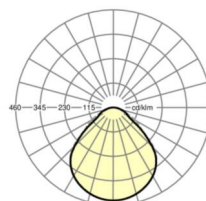

KARAKTERISTIEKEN

Bestelnummer	60144034150+60110005100
CBS-code	94051190
Kenmerken	IP 20, Beschermingsklasse II, BAP 65°<3000, F, Indoor, CE
Overheidssubsidieprogramma's	BEG - federale subsidie voor efficiënte gebouwen (alleen geldig voor Duitsland)

ELEKTROTECHNIEK

Voorschakelapparaat	Elektronische multilumen-driver, 4-stappen (1 stuks)
Systeemprestaties	39W-30W
Netspanning	230V/50Hz

LICHTTECHNIEK

Uitvoering	LED, Kleurweergave/Lichtkleur CRI ≥ 80 / 4000K
Nominale lichtstroom/schakelstappen (EDM)	5000lm/39W, 4600lm/36W, 4400lm/34W, 4000lm/30W (Standaardinstelling 4400lm)
LED Levensduur	50000h L80/B10
Lichtopbrengst	134lm/W-128lm/W
UGR dw./l.	19.0 / 19.1 (34W)

MECHANIEK

Kleur behuizing	verkeerswit RAL 9016
Maten (LxBxH/DxH)	627mm x 627mm x 62mm
Diepte	62mm
Gewicht (netto)	6.49kg
Montagewijze	Enkele installatie aan het plafond

Maten

L	627 mm	Lengte
B	627 mm	Breedte
H	62 mm	Hoogte
T	62 mm	Diepte
KL	144 mm	Lengte lichtkop of bedrijfsapparatuurkasten
KB	42 mm	Breedte lichtkop of bedrijfsapparatuurkasten
KH	29 mm	Hoogte lichtkop of bedrijfsapparatuurkasten

DEEP-LINK

<https://www.regiolux.de/nl/article/60144034150+60110005100>