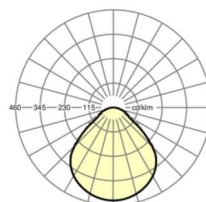

KARAKTERISTIEKEN

Bestelnummer	60144036650+60110005100
CBS-code	94051190
Kenmerken	IP 20, Beschermingsklasse II, BAP 65° < 3000, F, Indoor, CE
Bijzondere eigenschappen	Ready for IoT
Overheidssubsidieprogramma's	BEG - federale subsidie voor efficiënte gebouwen (alleen geldig voor Duitsland)

ELEKTROTECHNIEK

Voorschakelapparaat	Elektronische driver DALI2 (1 stuks)
Systeemprestaties	39W
Netspanning	230V/50Hz

LICHTTECHNIEK

Uitvoering	LED, Kleurweergave/Lichtkleur CRI ≥ 80 / 4000K
Nominale lichtstroom	4982lm
LED Levensduur	50000h L80/B10
Lichtopbrengst	128lm/W
UGR dw./l.	19.5 / 19.5 (UGR 19 bij 4400lm)

MECHANIEK

Kleur behuizing	verkeerswit RAL 9016
Maten (LxBxH/DxH)	627mm x 627mm x 62mm
Diepte	62mm
Gewicht (netto)	6.49kg
Montagewijze	Enkele installatie aan het plafond

Maten

L	627 mm	Lengte
B	627 mm	Breedte
H	62 mm	Hoogte
T	62 mm	Diepte
KL	144 mm	Lengte lichtkop of bedrijfsapparatuurkasten
KB	42 mm	Breedte lichtkop of bedrijfsapparatuurkasten
KH	29 mm	Hoogte lichtkop of bedrijfsapparatuurkasten

DEEP-LINK

<https://www.regiolux.de/nl/article/60144036650+60110005100>