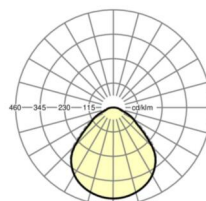

KARAKTERISTIEKEN

Bestelnummer	60113034150+60110005100
CBS-code	94051190
Kenmerken	IP 20, Beschermingsklasse II, BAP 65° < 3000, F, Indoor, CE
Overheidssubsidieprogramma's	BEG - federale subsidie voor efficiënte gebouwen (alleen geldig voor Duitsland)

ELEKTROTECHNIEK

Voorschakelapparaat	Elektronische multilumen-driver, 4-stappen (1 stuks)
Systeemprestaties	39W-30W
Netspanning	230V/50Hz

LICHTTECHNIEK

Uitvoering	LED, Kleurweergave/Lichtkleur CRI ≥ 80 / 3000K
Nominale lichtstroom/schakelstappen (EDM)	4800lm/39W, 4400lm/36W, 4200lm/34W, 3800lm/30W (Standaardinstelling 4200lm)
LED Levensduur	50000h L80/B10
Lichtopbrengst	127lm/W-122lm/W
UGR dw./l.	18.9 / 18.9 (39W)

MECHANIEK

Kleur behuizing	verkeerswit RAL 9016
Maten (LxBxH/DxH)	627mm x 627mm x 62mm
Diepte	62mm
Gewicht (netto)	6.49kg
Montagewijze	Enkele installatie aan het plafond

Maten

L	627 mm	Lengte
B	627 mm	Breedte
H	62 mm	Hoogte
T	62 mm	Diepte
KL	144 mm	Lengte lichtkop of bedrijfsapparatuurkasten
KB	42 mm	Breedte lichtkop of bedrijfsapparatuurkasten
KH	29 mm	Hoogte lichtkop of bedrijfsapparatuurkasten

DEEP-LINK

<https://www.regiolux.de/nl/article/60113034150+60110005100>