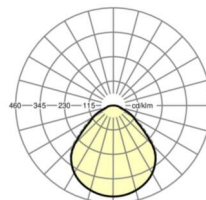

KARAKTERISTIEKEN

Bestelnummer	60113036650+60110005100
CBS-code	94051190
Kenmerken	IP 20, Beschermingsklasse II, BAP 65°<3000, F, Indoor, CE
Bijzondere eigenschappen	Ready for IoT
Overheidssubsidieprogramma's	BEG - federale subsidie voor efficiënte gebouwen (alleen geldig voor Duitsland)

ELEKTROTECHNIEK

Voorschakelapparaat	Elektronische driver DALI2 (1 stuks)
Systeemprestaties	39W
Netspanning	230V/50Hz

LICHTTECHNIEK

Uitvoering	LED, Kleurweergave/Lichtkleur CRI ≥ 80 / 3000K
Nominale lichtstroom	4776lm
LED Levensduur	50000h L80/B10
Lichtopbrengst	122lm/W
UGR dw./l.	18.9 / 18.9

MECHANIEK

Kleur behuizing	verkeerswit RAL 9016
Maten (LxBxH/DxH)	627mm x 627mm x 62mm
Diepte	62mm
Gewicht (netto)	6.49kg
Montagewijze	Enkele installatie aan het plafond

Maten

L	627 mm	Lengte
B	627 mm	Breedte
H	62 mm	Hoogte
T	62 mm	Diepte
KL	144 mm	Lengte lichtkop of bedrijfsapparatuurkasten
KB	42 mm	Breedte lichtkop of bedrijfsapparatuurkasten
KH	29 mm	Hoogte lichtkop of bedrijfsapparatuurkasten

DEEP-LINK

<https://www.regiolux.de/nl/article/60113036650+60110005100>