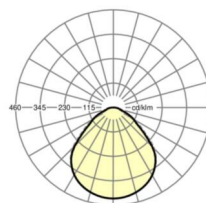

KARAKTERISTIEKEN

Bestelnummer	60114034150+60110005100
CBS-code	94051190
Kenmerken	IP 20, Beschermingsklasse II, BAP 65° < 3000, F, Indoor, CE
Overheidssubsidieprogramma's	BEG - federale subsidie voor efficiënte gebouwen (alleen geldig voor Duitsland)

ELEKTROTECHNIEK

Voorschakelapparaat	Elektronische multilumen-driver, 4-stappen (1 stuks)
Systeemprestaties	39W-30W
Netspanning	230V/50Hz

LICHTTECHNIEK

Uitvoering	LED, Kleurweergave/Lichtkleur CRI ≥ 80 / 4000K
Nominale lichtstroom/schakelstappen (EDM)	5000lm/39W, 4600lm/36W, 4400lm/34W, 4000lm/30W (Standaardinstelling 4400lm)
LED Levensduur	50000h L80/B10
Lichtopbrengst	134lm/W-128lm/W
UGR dw./l.	19.0 / 19.1 (39W)

MECHANIEK

Kleur behuizing	verkeerswit RAL 9016
Maten (LxBxH/DxH)	627mm x 627mm x 62mm
Diepte	62mm
Gewicht (netto)	6.49kg
Montagewijze	Enkele installatie aan het plafond

Maten

L	627 mm	Lengte
B	627 mm	Breedte
H	62 mm	Hoogte
T	62 mm	Diepte
KL	144 mm	Lengte lichtkop of bedrijfsapparaatrukkasten
KB	42 mm	Breedte lichtkop of bedrijfsapparaatrukkasten
KH	29 mm	Hoogte lichtkop of bedrijfsapparaatrukkasten

DEEP-LINK

<https://www.regiolux.de/nl/article/60114034150+60110005100>