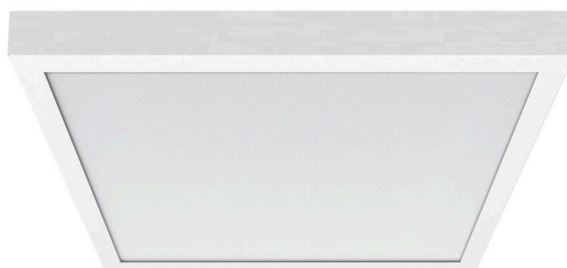

KARAKTERISTIEKEN

Bestelnummer	60114034150+60110005100
CBS-code	94051190
Kenmerken	IP 20, Beschermingsklasse II, BAP 65° < 3000, F, Indoor, CE
Overheidssubsidieprogramma's	BEG - federale subsidie voor efficiënte gebouwen (alleen geldig voor Duitsland)

ELEKTROTECHNIEK

Voorschakelapparaat	Elektronische multilumen-driver, 4-stappen (1 stuks)
Systeemprestaties	39W-30W
Netspanning	230V/50Hz

LICHTTECHNIEK

Uitvoering	LED, Kleurweergave/Lichtkleur CRI ≥ 80 / 4000K
Nominale lichtstroom/schakelstappen (EDM)	5000lm/39W, 4600lm/36W, 4400lm/34W, 4000lm/30W (Standaardinstelling 4400lm)
LED Levensduur	50000h L80/B10
Lichtopbrengst	134lm/W-128lm/W
UGR dw./l.	19.0 / 19.1 (39W)

MECHANIEK

Kleur behuizing	verkeerswit RAL 9016
Maten (LxBxH/DxH)	627mm x 627mm x 62mm
Diepte	62mm
Gewicht (netto)	6.49kg
Montagewijze	Enkele installatie aan het plafond

Maten

L	627 mm	Lengte
B	627 mm	Breedte
H	62 mm	Hoogte
T	62 mm	Diepte
KL	144 mm	Lengte lichtkop of bedrijfsapparaatrukkasten
KB	42 mm	Breedte lichtkop of bedrijfsapparaatrukkasten
KH	29 mm	Hoogte lichtkop of bedrijfsapparaatrukkasten

DEEP-LINK

<https://www.regiolux.de/nl/article/60114034150+60110005100>