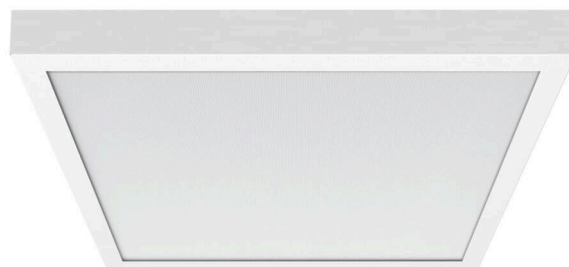

KARAKTERISTIEKEN

Bestelnummer	60114036650+60110005100
CBS-code	94051190
Kenmerken	IP 20, Beschermingsklasse II, BAP 65°<3000, F, Indoor, CE
Bijzondere eigenschappen	Ready for IoT
Overheidssubsidieprogramma's	BEG - federale subsidie voor efficiënte gebouwen (alleen geldig voor Duitsland)

ELEKTROTECHNIEK

Voorschakelapparaat	Elektronische driver DALI2 (1 stuks)
Systeemprestaties	39W
Netspanning	230V/50Hz

LICHTTECHNIEK

Uitvoering	LED, Kleurweergave/Lichtkleur CRI ≥ 80 / 4000K
Nominale lichtstroom	5029lm
LED Levensduur	50000h L80/B10
Lichtopbrengst	128lm/W
UGR dw./l.	19.0 / 19.1

MECHANIEK

Kleur behuizing	verkeerswit RAL 9016
Maten (LxBxH/DxH)	627mm x 627mm x 62mm
Diepte	62mm
Gewicht (netto)	6.49kg
Montagewijze	Enkele installatie aan het plafond

Maten

L	627 mm	Lengte
B	627 mm	Breedte
H	62 mm	Hoogte
T	62 mm	Diepte
KL	144 mm	Lengte lichtkop of bedrijfsapparatuurkasten
KB	42 mm	Breedte lichtkop of bedrijfsapparatuurkasten
KH	29 mm	Hoogte lichtkop of bedrijfsapparatuurkasten

DEEP-LINK

<https://www.regiolux.de/nl/article/60114036650+60110005100>