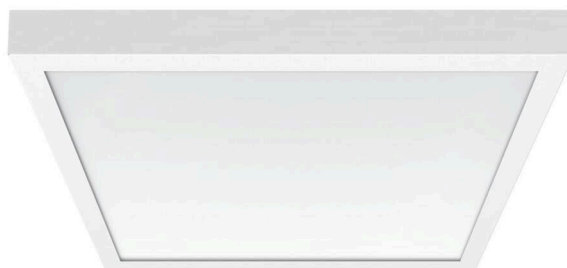

KARAKTERISTIEKEN

Bestelnummer	60113034110+60110005100
CBS-code	94051190
Kenmerken	IP 20, Beschermingsklasse II, F, Indoor, CE
Overheidssubsidieprogramma's	BEG - federale subsidie voor efficiënte gebouwen (alleen geldig voor Duitsland)

ELEKTROTECHNIEK

Voorschakelapparaat	Elektronische multilumen-driver, 4-stappen (1 stuks)
Systeemprestaties	39W-30W
Netspanning	230V/50Hz
Energie-efficiëntieklasse/Lichtbron	C

LICHTTECHNIEK

Uitvoering	LED, Kleurweergave/Lichtkleur CRI ≥ 80 / 3000K
Nominale lichtstroom/schakelstappen (EDM)	4800lm/39W, 4400lm/36W, 4200lm/34W, 3800lm/30W (Standaardinstelling 4200lm)
LED Levensduur	50000h L80/B10
Lichtopbrengst	128lm/W-122lm/W
UGR dw./l.	21.9 / 21.9 (39W)

MECHANIEK

Kleur behuizing	verkeerswit RAL 9016
Maten (LxBxH/DxH)	627mm x 627mm x 62mm
Diepte	62mm
Gewicht (netto)	6.49kg
Montagewijze	Enkele installatie aan het plafond

Maten

L	627 mm	Lengte
B	627 mm	Breedte
H	62 mm	Hoogte
T	62 mm	Diepte
KL	144 mm	Lengte lichtkop of bedrijfsapparatuurkasten
KB	42 mm	Breedte lichtkop of bedrijfsapparatuurkasten
KH	29 mm	Hoogte lichtkop of bedrijfsapparatuurkasten

DEEP-LINK

<https://www.regiolux.de/nl/article/60113034110+60110005100>