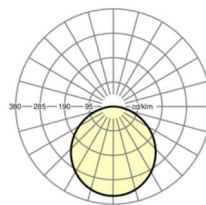

KARAKTERISTIEKEN

Bestelnummer	60113034110+60110005100
CBS-code	94051190
Kenmerken	IP 20, Beschermingsklasse II, F, Indoor, CE
Overheidssubsidieprogramma's	BEG - federale subsidie voor efficiënte gebouwen (alleen geldig voor Duitsland)

ELEKTROTECHNIEK

Voorschakelapparaat	Elektronische multilumen-driver, 4-stappen (1 stuks)
Systeemprestaties	39W-30W
Netspanning	230V/50Hz
Energie-efficiëntieklasse/Lichtbron	C

LICHTTECHNIEK

Uitvoering	LED, Kleurweergave/Lichtkleur CRI ≥ 80 / 3000K
Nominale lichtstroom/schakelstappen (EDM)	4800lm/39W, 4400lm/36W, 4200lm/34W, 3800lm/30W (Standaardinstelling 4200lm)
LED Levensduur	50000h L80/B10
Lichtopbrengst	128lm/W-122lm/W
UGR dw./l.	21.9 / 21.9 (39W)

MECHANIEK

Kleur behuizing	verkeerswit RAL 9016
Maten (LxBxH/DxH)	627mm x 627mm x 62mm
Diepte	62mm
Gewicht (netto)	6.49kg
Montagewijze	Enkele installatie aan het plafond

Maten

L	627 mm	Lengte
B	627 mm	Breedte
H	62 mm	Hoogte
T	62 mm	Diepte
KL	144 mm	Lengte lichtkop of bedrijfsapparatuurkasten
KB	42 mm	Breedte lichtkop of bedrijfsapparatuurkasten
KH	29 mm	Hoogte lichtkop of bedrijfsapparatuurkasten

DEEP-LINK

<https://www.regiolux.de/nl/article/60113034110+60110005100>