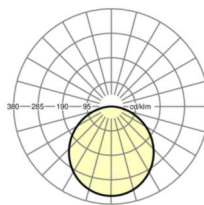

KARAKTERISTIEKEN

Bestelnummer	60114034110+60110005100
CBS-code	94051190
Kenmerken	IP 20, Beschermingsklasse II, F, Indoor, CE
Overheidssubsidieprogramma's	BEG - federale subsidie voor efficiënte gebouwen (alleen geldig voor Duitsland)

ELEKTROTECHNIEK

Voorschakelapparaat	Elektronische multilumen-driver, 4-stappen (1 stuks)
Systeemprestaties	39W-30W
Netspanning	230V/50Hz
Energie-efficiëntieklasse/Lichtbron	C

LICHTTECHNIEK

Uitvoering	LED, Kleurweergave/Lichtkleur CRI ≥ 80 / 4000K
Nominale lichtstroom/schakelstappen (EDM)	5100lm/39W, 4700lm/36W, 4500lm/34W, 4100lm/30W (Standaardinstelling 4400lm)
LED Levensduur	50000h L80/B10
Lichtopbrengst	135lm/W-130lm/W
UGR dw./l.	22.1 / 22.1 (39W)

MECHANIEK

Kleur behuizing	verkeerswit RAL 9016
Maten (LxBxH/DxH)	627mm x 627mm x 62mm
Diepte	62mm
Gewicht (netto)	6.49kg
Montagewijze	Enkele installatie aan het plafond

Maten

L	627 mm	Lengte
B	627 mm	Breedte
H	62 mm	Hoogte
T	62 mm	Diepte
KL	144 mm	Lengte lichtkop of bedrijfsapparatuurkasten
KB	42 mm	Breedte lichtkop of bedrijfsapparatuurkasten
KH	29 mm	Hoogte lichtkop of bedrijfsapparatuurkasten

DEEP-LINK

<https://www.regiolux.de/nl/article/60114034110+60110005100>