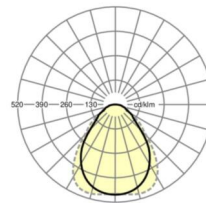

KARAKTERISTIEKEN

Bestelnummer	60153036650+60150005100
CBS-code	94051190
Kenmerken	IP 20, Beschermingsklasse II, BAP $65^\circ < 3000$, F, Indoor, CE
Bijzondere eigenschappen	Ready for IoT
Overheidssubsidieprogramma's	BEG - federale subsidie voor efficiënte gebouwen (alleen geldig voor Duitsland)

ELEKTROTECHNIEK

Voorschakelapparaat	Elektronische driver DALI2 (1 stuks)
Systeemprestaties	29W
Netspanning	230V/50Hz

LICHTTECHNIEK

Uitvoering	LED, Kleurweergave/Lichtkleur CRI ≥ 80 / 3000K
Nominale lichtstroom	3695lm
LED Levensduur	50000h L80/B10
Lichtopbrengst	126lm/W
UGR dw./l.	18.3 / 18.4

MECHANIEK

Kleur behuizing	verkeerswit RAL 9016
Maten (LxBxH/DxH)	627mm x 627mm x 47mm
Diepte	47mm
Gewicht (netto)	6.49kg
Montagewijze	Enkele installatie aan het plafond

Maten

L	627 mm	Lengte
B	627 mm	Breedte
H	47 mm	Hoogte
T	47 mm	Diepte
KL	144 mm	Lengte lichtkop of bedrijfsapparatuurkasten
KB	42 mm	Breedte lichtkop of bedrijfsapparatuurkasten
KH	29 mm	Hoogte lichtkop of bedrijfsapparatuurkasten

DEEP-LINK

<https://www.regiolux.de/nl/article/60153036650+60150005100>