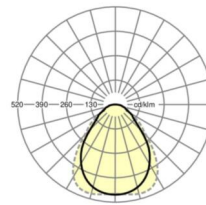

KARAKTERISTIEKEN

Bestelnummer	60153034150+60150005100
CBS-code	94051190
Kenmerken	IP 20, Beschermingsklasse II, BAP 65° < 3000, F, Indoor, CE
Overheidssubsidieprogramma's	BEG - federale subsidie voor efficiënte gebouwen (alleen geldig voor Duitsland)

ELEKTROTECHNIEK

Voorschakelapparaat	Elektronische driver (1 stuks)
Systeemprestaties	29W
Netspanning	230V/50Hz

LICHTTECHNIEK

Uitvoering	LED, Kleurweergave/Lichtkleur CRI ≥ 80 / 3000K
Nominale lichtstroom	3695lm
LED Levensduur	50000h L80/B10
Lichtopbrengst	126lm/W
UGR dw./l.	18.3 / 18.4

MECHANIEK

Kleur behuizing	verkeerswit RAL 9016
Maten (LxBxH/DxH)	627mm x 627mm x 47mm
Diepte	47mm
Gewicht (netto)	6.49kg
Montagewijze	Enkele installatie aan het plafond

Maten

L	627 mm	Lengte
B	627 mm	Breedte
H	47 mm	Hoogte
T	47 mm	Diepte
KL	144 mm	Lengte lichtkop of bedrijfsapparatuurkasten
KB	42 mm	Breedte lichtkop of bedrijfsapparatuurkasten
KH	29 mm	Hoogte lichtkop of bedrijfsapparatuurkasten

DEEP-LINK

<https://www.regiolux.de/nl/article/60153034150+60150005100>