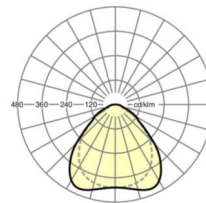

KARAKTERISTIEKEN

Bestelnummer	60154036650+60150005100
CBS-code	94051190
Kenmerken	IP 20, Beschermingsklasse II, BAP $65^\circ < 3000$, F, Indoor, CE
Bijzondere eigenschappen	Ready for IoT
Overheidssubsidieprogramma's	BEG - federale subsidie voor efficiënte gebouwen (alleen geldig voor Duitsland)

ELEKTROTECHNIEK

Voorschakelapparaat	Elektronische driver DALI2 (1 stuks)
Systeemprestaties	29W
Netspanning	230V/50Hz

LICHTTECHNIEK

Uitvoering	LED, Kleurweergave/Lichtkleur CRI ≥ 80 / 4000K
Nominale lichtstroom	4115lm
LED Levensduur	50000h L80/B10
Lichtopbrengst	140lm/W
UGR dw./l.	18.5 / 18.1

MECHANIEK

Kleur behuizing	verkeerswit RAL 9016
Maten (LxBxH/DxH)	627mm x 627mm x 47mm
Diepte	47mm
Gewicht (netto)	6.49kg
Montagewijze	Enkele installatie aan het plafond

Maten

L	627 mm	Lengte
B	627 mm	Breedte
H	47 mm	Hoogte
T	47 mm	Diepte
KL	144 mm	Lengte lichtkop of bedrijfsapparatuurkasten
KB	42 mm	Breedte lichtkop of bedrijfsapparatuurkasten
KH	29 mm	Hoogte lichtkop of bedrijfsapparatuurkasten

DEEP-LINK

<https://www.regiolux.de/nl/article/60154036650+60150005100>