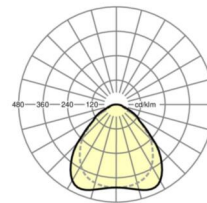

KARAKTERISTIEKEN

Bestelnummer	60154034150+60150005100
CBS-code	94051190
Kenmerken	IP 20, Beschermingsklasse II, BAP 65° < 3000, F, Indoor, CE
Overheidssubsidieprogramma's	BEG - federale subsidie voor efficiënte gebouwen (alleen geldig voor Duitsland)

ELEKTROTECHNIEK

Voorschakelapparaat	Elektronische driver (1 stuks)
Systeemprestaties	29W
Netspanning	230V/50Hz

LICHTTECHNIEK

Uitvoering	LED, Kleurweergave/Lichtkleur CRI ≥ 80 / 4000K
Nominale lichtstroom	4115lm
LED Levensduur	50000h L80/B10
Lichtopbrengst	140lm/W
UGR dw./l.	18.5 / 18.1

MECHANIEK

Kleur behuizing	verkeerswit RAL 9016
Maten (LxBxH/DxH)	627mm x 627mm x 47mm
Diepte	47mm
Gewicht (netto)	6.49kg
Montagewijze	Enkele installatie aan het plafond

Maten

L	627 mm	Lengte
B	627 mm	Breedte
H	47 mm	Hoogte
T	47 mm	Diepte
KL	144 mm	Lengte lichtkop of bedrijfsapparatuurkasten
KB	42 mm	Breedte lichtkop of bedrijfsapparatuurkasten
KH	29 mm	Hoogte lichtkop of bedrijfsapparatuurkasten

DEEP-LINK

<https://www.regiolux.de/nl/article/60154034150+60150005100>