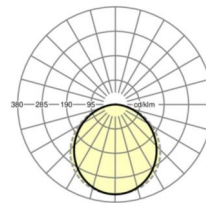

KARAKTERISTIEKEN

Bestelnummer	60153036610+60150005100
CBS-code	94051190
Kenmerken	IP 20, Beschermingsklasse II, F, Indoor, CE
Bijzondere eigenschappen	Ready for IoT
Overheidssubsidieprogramma's	BEG - federale subsidie voor efficiënte gebouwen (alleen geldig voor Duitsland)

ELEKTROTECHNIEK

Voorschakelapparaat	Elektronische driver DALI2 (1 stuks)
Systeemprestaties	29W
Netspanning	230V/50Hz

LICHTTECHNIEK

Uitvoering	LED, Kleurweergave/Lichtkleur CRI $\geq$ 80 / 3000K
Nominale lichtstroom	3680lm
LED Levensduur	50000h L80/B10 (Tq 25°C)
Lichtopbrengst	125lm/W
UGR dw./l.	20.6 / 21.1

MECHANIEK

Kleur behuizing	verkeerswit RAL 9016
Maten (LxBxH/DxH)	627mm x 627mm x 47mm
Diepte	47mm
Gewicht (netto)	6.49kg
Montagewijze	Enkele installatie aan het plafond

Maten

L	627 mm	Lengte
B	627 mm	Breedte
H	47 mm	Hoogte
T	47 mm	Diepte
KL	144 mm	Lengte lichtkop of bedrijfsapparatuurkasten
KB	42 mm	Breedte lichtkop of bedrijfsapparatuurkasten
KH	29 mm	Hoogte lichtkop of bedrijfsapparatuurkasten

DEEP-LINK

<https://www.regiolux.de/nl/article/60153036610+60150005100>