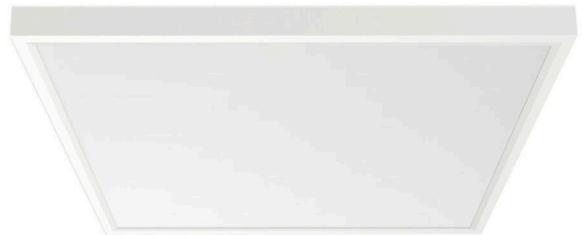

KARAKTERISTIEKEN

Bestelnummer	60153036610+60150005100
CBS-code	94051190
Kenmerken	IP 20, Beschermingsklasse II, F, Indoor, CE
Bijzondere eigenschappen	Ready for IoT
Overheidssubsidieprogramma's	BEG - federale subsidie voor efficiënte gebouwen (alleen geldig voor Duitsland)

ELEKTROTECHNIEK

Voorschakelapparaat	Elektronische driver DALI2 (1 stuks)
Systeemprestaties	29W
Netspanning	230V/50Hz

LICHTTECHNIEK

Uitvoering	LED, Kleurweergave/Lichtkleur CRI $\geq$ 80 / 3000K
Nominale lichtstroom	3680lm
LED Levensduur	50000h L80/B10 (Tq 25°C)
Lichtopbrengst	125lm/W
UGR dw./l.	20.6 / 21.1

MECHANIEK

Kleur behuizing	verkeerswit RAL 9016
Maten (LxBxH/DxH)	627mm x 627mm x 47mm
Diepte	47mm
Gewicht (netto)	6.49kg
Montagewijze	Enkele installatie aan het plafond

Maten

L	627 mm	Lengte
B	627 mm	Breedte
H	47 mm	Hoogte
T	47 mm	Diepte
KL	144 mm	Lengte lichtkop of bedrijfsapparatuurkasten
KB	42 mm	Breedte lichtkop of bedrijfsapparatuurkasten
KH	29 mm	Hoogte lichtkop of bedrijfsapparatuurkasten

DEEP-LINK

<https://www.regiolux.de/nl/article/60153036610+60150005100>