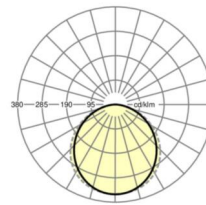

Plafond-opbouwframe van staal en aluminium armatuurbehuizing wit gepoedercoat. Kleur behuizing verkeerswit RAL 9016; Lichtverdeling direct stralend via opalen diffusor van acrylglas; Externe LED-driver. Flexibele 40cm lange verbindingkabel via stekersysteem naar armatuur bedrijfsklaar bedraad. Armatuur panella en opbouwframe.

KARAKTERISTIEKEN

Bestelnummer	60153034110+60150005100
CBS-code	94051190
Kenmerken	IP 20, Beschermingsklasse II, F, Indoor, CE
Overheidssubsidieprogramma's	BEG - federale subsidie voor efficiënte gebouwen (alleen geldig voor Duitsland)

ELEKTROTECHNIEK

Voorschakelapparaat	Elektronische driver (1 stuks)
Systeemprestaties	29W
Netspanning	230V/50Hz

LICHTTECHNIEK

Uitvoering	LED, Kleurweergave/Lichtkleur CRI ≥ 80 / 3000K
Nominale lichtstroom	3680lm
LED Levensduur	50000h L80/B10 (Tq 25°C)
Lichtopbrengst	125lm/W
UGR dw./l.	20.6 / 21.1

MECHANIEK

Kleur behuizing	verkeerswit RAL 9016
Maten (LxBxH/DxH)	627mm x 627mm x 47mm
Diepte	47mm
Gewicht (netto)	6.49kg
Montagewijze	Enkele installatie aan het plafond

Maten

L	627 mm	Lengte
B	627 mm	Breedte
H	47 mm	Hoogte
T	47 mm	Diepte
KL	144 mm	Lengte lichtkop of bedrijfsapparatuurkasten
KB	42 mm	Breedte lichtkop of bedrijfsapparatuurkasten
KH	29 mm	Hoogte lichtkop of bedrijfsapparatuurkasten

DEEP-LINK

<https://www.regiolux.de/nl/article/60153034110+60150005100>