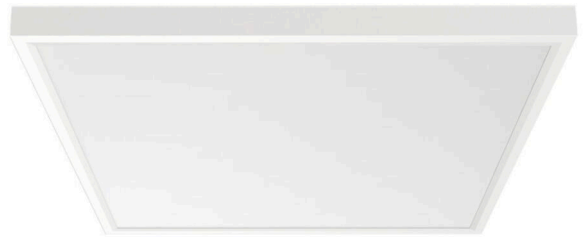

Plafond-opbouwframe van staal en aluminium armatuurbehuizing wit gepoedercoat. Kleur behuizing verkeerswit RAL 9016; Lichtverdeling direct stralend via opalen diffusor van acrylglas; Externe LED-driver. Flexibele 40cm lange verbindingkabel via stekersysteem naar armatuur bedrijfsklaar bedraad. Armatuur panella en opbouwframe.

KARAKTERISTIEKEN

Bestelnummer	60153034110+60150005100
CBS-code	94051190
Kenmerken	IP 20, Beschermingsklasse II, F, Indoor, CE
Overheidssubsidieprogramma's	BEG - federale subsidie voor efficiënte gebouwen (alleen geldig voor Duitsland)

ELEKTROTECHNIEK

Voorschakelapparaat	Elektronische driver (1 stuks)
Systeemprestaties	29W
Netspanning	230V/50Hz

LICHTTECHNIEK

Uitvoering	LED, Kleurweergave/Lichtkleur CRI ≥ 80 / 3000K
Nominale lichtstroom	3680lm
LED Levensduur	50000h L80/B10 (Tq 25°C)
Lichtopbrengst	125lm/W
UGR dw./l.	20.6 / 21.1

MECHANIEK

Kleur behuizing	verkeerswit RAL 9016
Maten (LxBxH/DxH)	627mm x 627mm x 47mm
Diepte	47mm
Gewicht (netto)	6.49kg
Montagewijze	Enkele installatie aan het plafond

Maten

L	627 mm	Lengte
B	627 mm	Breedte
H	47 mm	Hoogte
T	47 mm	Diepte
KL	144 mm	Lengte lichtkop of bedrijfsapparatuurkasten
KB	42 mm	Breedte lichtkop of bedrijfsapparatuurkasten
KH	29 mm	Hoogte lichtkop of bedrijfsapparatuurkasten

DEEP-LINK

<https://www.regiolux.de/nl/article/60153034110+60150005100>