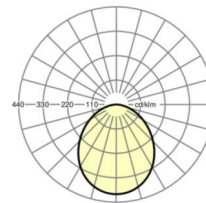

ELEKTROTECHNIEK

Voorschakelapparaat	Elektronische driver (1 stuks)
Systeemprestaties	31W
Netspanning	230V/50Hz
Aardlekschakelaar(s) (inschakelstroom)	24 stuks/B10, 38 stuks/B16, 40 stuks/C10, 63 stuks/C16
Energie-efficiëntieklasse/Lichtbron	C

LICHTTECHNIEK

Uitvoering	LED, Kleurweergave/Lichtkleur CRI ≥ 80 / 4000K
Kleurtolerantie (MacAdam)	3SDCM
Nominale lichtstroom	5139lm
LED Levensduur	50000h L80/B10 (Tq 25°C)
Lichtopbrengst	165lm/W
UGR dw./l.	20.9 / 20.8

MECHANIEK

Kleur behuizing	verkeerswit RAL 9016
Maten (LxBxH/DxH)	665mm x 654mm x 90mm
Gewicht (netto)	7.9kg
Kabelinvoer KE (X/Y)	0mm/15mm
Montagewijze	Enkele installatie aan het plafond

Maten

L	665 mm	Lengte
B	654 mm	Breedte
H	90 mm	Hoogte
A1	400 mm	Montageafstand bij enkelvoudige montage
A4	400 mm	Montageafstand (breedte)
X	0 mm	Afstand kabelinvoering naar armatuurmiddelen op de X-as (lengte)
Y	15 mm	Afstand kabelinvoering naar armatuurmiddelen op de Y-as (dwars)

DEEP-LINK

<https://www.regiolux.de/nl/article/62000014110>