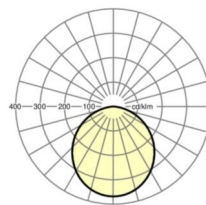

ELEKTROTECHNIEK

Voorschakelapparaat	Elektronische driver DALI2 (1 stuk(s))
Systeemprestaties	31W
Netspanning	230V/50Hz
Aardlekschakelaar(s) (inschakelstroom)	13 stuks/B10, 21 stuks/B16, 21 stuks/C10, 35 stuks/C16
Energie-efficiëntieklasse/Lichtbron	C

LICHTTECHNIEK

Uitvoering	LED, Kleurweergave/Lichtkleur CRI ≥ 80 / 4000K
Kleurtolerantie (MacAdam)	3SDCM
Nominale lichtstroom	4802lm
LED Levensduur	50000h L80/B10 (Tq 25°C)
Lichtopbrengst	154lm/W
UGR dw./l.	21.3 / 21.2

MECHANIEK

Kleur behuizing	verkeerswit RAL 9016
Maten (LxBxH/DxH)	665mm x 654mm x 90mm
Gewicht (netto)	7.9kg
Kabelinvoer KE (X/Y)	0mm/15mm
Montagewijze	Enkele installatie aan het plafond

Maten

L	665 mm	Lengte
B	654 mm	Breedte
H	90 mm	Hoogte
A1	400 mm	Montageafstand bij enkelvoudige montage
A4	400 mm	Montageafstand (breedte)
X	0 mm	Afstand kabelinvoering naar armatuurmiddelen op de X-as (lengte)
Y	15 mm	Afstand kabelinvoering naar armatuurmiddelen op de Y-as (dwars)

DEEP-LINK

<https://www.regiolux.de/nl/article/62000016680>