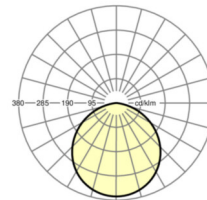

**LICHTTECHNIEK**

Uitvoering	LED, Kleurweergave/Lichtkleur CRI $\geq 80$ / 3000K
Kleurtolerantie (MacAdam)	3SDCM
Fotobiologische veiligheid (Armatuur)	RG0
Nominale lichtstroom	1007lm
LED Levensduur	50000h L85/B10 (Tq 25°C), 75000h L80/B10 (Tq 25°C)
Lichtopbrengst	73lm/W
Stralingshoek	110°
UGR dw./l.	27.9 / 27.9

**MECHANIEK**

Kleur behuizing	wit
Maten (LxBxH/DxH)	140mm x 115mm
Gewicht (netto)	1.03kg
Montagewijze	Enkele installatie aan het plafond

**Maten**

H	115 mm	Hoogte
D	140 mm	Diameter

**DEEP-LINK**
<https://www.regiolux.de/nl/article/37691116640>