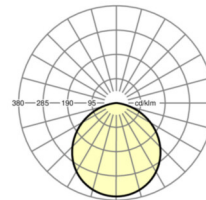

LICHTTECHNIEK

Uitvoering	LED, Kleurweergave/Lichtkleur CRI ≥ 80 / 3000K
Kleurtolerantie (MacAdam)	3SDCM
Fotobiologische veiligheid (Armatuur)	RG0
Nominale lichtstroom	1007lm
LED Levensduur	50000h L85/B10 (Tq 25°C), 75000h L80/B10 (Tq 25°C)
Lichtopbrengst	73lm/W
Stralingshoek	110°
UGR dw./l.	27.9 / 27.9

MECHANIEK

Kleur behuizing	wit
Maten (LxBxH/DxH)	140mm x 115mm
Gewicht (netto)	1.03kg
Montagewijze	Enkele installatie aan het plafond

Maten

H	115 mm	Hoogte
D	140 mm	Diameter

DEEP-LINK
<https://www.regiolux.de/nl/article/37691114140>