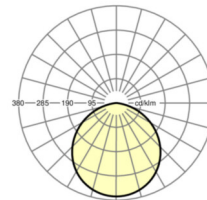

LICHTTECHNIEK

Uitvoering	LED, Kleurweergave/Lichtkleur CRI ≥ 80 / 3000K
Kleurtolerantie (MacAdam)	3SDCM
Fotobiologische veiligheid (Armatuur)	RG0
Nominale lichtstroom	1007lm
LED Levensduur	50000h L85/B10 (Tq 25°C), 75000h L80/B10 (Tq 25°C)
Lichtopbrengst	73lm/W
Stralingshoek	110°
UGR dw./l.	27.9 / 27.9

MECHANIEK

Kleur behuizing	wit
Maten (LxBxH/DxH)	140mm x 115mm
Gewicht (netto)	1.03kg
Montagewijze	Enkele installatie aan het plafond

Maten

H	115 mm	Hoogte
D	140 mm	Diameter

DEEP-LINK
<https://www.regiolux.de/nl/article/37691114140>