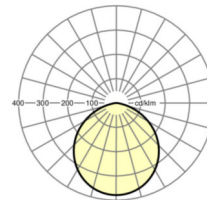

**LICHTTECHNIEK**

Uitvoering	LED, Kleurweergave/Lichtkleur CRI $\geq 80$ / 3000K
Kleurtolerantie (MacAdam)	3SDCM
Fotobiologische veiligheid (Armatuur)	RG0
Nominale lichtstroom	2703lm
LED Levensduur	50000h L85/B10 (Tq 25°C), 75000h L80/B10 (Tq 25°C)
Lichtopbrengst	95lm/W
Stralingshoek	110°
UGR dw./l.	27.4 / 27.4

**MECHANIEK**

Kleur behuizing	wit
Maten (LxBxH/DxH)	230mm x 115mm
Gewicht (netto)	3.15kg
Montagewijze	Enkele installatie aan het plafond

**Maten**

H	115 mm	Hoogte
D	230 mm	Diameter

**DEEP-LINK**
<https://www.regiolux.de/nl/article/37693116640>