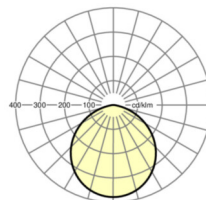

LICHTTECHNIEK

Uitvoering	LED, Kleurweergave/Lichtkleur CRI ≥ 80 / 3000K
Kleurtolerantie (MacAdam)	3SDCM
Fotobiologische veiligheid (Armatuur)	RG0
Nominale lichtstroom	2703lm
LED Levensduur	50000h L85/B10 (Tq 25°C), 75000h L80/B10 (Tq 25°C)
Lichtopbrengst	95lm/W
Stralingshoek	110°
UGR dw./l.	27.4 / 27.4

MECHANIEK

Kleur behuizing	wit
Maten (LxBxH/DxH)	230mm x 115mm
Gewicht (netto)	3.15kg
Montagewijze	Enkele installatie aan het plafond

Maten

H	115 mm	Hoogte
D	230 mm	Diameter

DEEP-LINK
<https://www.regiolux.de/nl/article/37693114140>