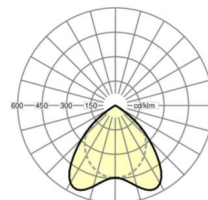

ELEKTROTECHNIEK

Voorschakelapparaat	Elektronische driver DALI2 (1 stuks)
Systeemprestaties	29W
Netspanning	230V/50Hz
Aardleischakelaar(s) (inschakelstroom)	17 stuks/B10, 28 stuks/B16, 29 stuks/C10, 47 stuks/C16
Energie-efficiëntieklasse/Lichtbron	C

LICHTTECHNIEK

Uitvoering	LED, Kleurweergave/Lichtkleur CRI ≥ 80 / 4000K
Kleurtolerantie (MacAdam)	3SDCM
Nominale lichtstroom	3446lm
LED Levensduur	50000h L80/B10 (Tq 25°C)
Lichtopbrengst	121lm/W
UGR dw./l.	20.9 / 20.2

MECHANIEK

Kleur behuizing	verkeerswit RAL 9016
Maten (LxBxH/DxH)	1240mm x 151mm x 56mm
Gewicht (netto)	3.45kg
Kabelinvoer KE (X/Y)	0mm/30mm
Montagewijze	Enkele installatie aan het plafond, Plafondgemonteerde kabelgootinstallatie., Montage draagrails

Maten

L	1240 mm	Lengte
B	151 mm	Breedte
H	56 mm	Hoogte
A1	900 mm	Montageafstand bij enkelvoudige montage
A3	442 mm	Montageafstand tussen de lampen in lichtlijnopstelling
X	0 mm	Afstand kabelinvoer naar armatuur midden op de X-as (lengte)
Y	30 mm	Afstand kabelinvoer naar armatuur midden op de Y-as (dwars)

DEEP-LINK

<https://www.regiolux.de/nl/article/60321026660>