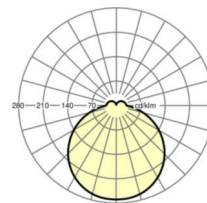

KARAKTERISTIEKEN

Bestelnummer	21908026680
EAN-nummer	4020863394166
CBS-code	94051140
Kenmerken	IP 40, Beschermingsklasse I, ENEC10 VDE, Gloeidraadtest 650 °C, F, Indoor, CE
Schokbestendigheidsgraad IK	IK02 (10°C bis 35°C)
Omgevingstemperatuur	ta 10°C naar 35°C
Bijzondere eigenschappen	Ready for IoT
Garantieperiode	5 jaren

ELEKTROTECHNIEK

Voorschakelapparaat	Elektronische driver DALI2 (1 stuks)
Systeemprestaties	23W
Netspanning	230V/50Hz
Aardlekschakelaar(s) (inschakelstroom)	18 stuks/B10, 28 stuks/B16, 30 stuks/C10, 46 stuks/C16
Energie-efficiëntieklasse/Lichtbron	C

LICHTTECHNIEK

Uitvoering	LED, Kleurweergave/Lichtkleur CRI ≥ 80 / 3000K
Kleurtolerantie (MacAdam)	5SDCM
Nominale lichtstroom	2614lm
LED Levensduur	50000h L80/B10 (Tq 35°C)
Lichtopbrengst	116lm/W
UGR dw./l.	21.5 / 21.6

MECHANIEK

Kleur behuizing	wit overeenkomstig RAL 9003
Maten (LxBxH/DxH)	400mm x 400mm x 69mm
Gewicht (netto)	2.4kg
Kabelinvoer KE	zie montagehandleiding
Montagewijze	Enkele installatie aan het plafond, Individuele pendelmontage, Wandopbouw

Maten

L	400 mm	Lengte
B	400 mm	Breedte
H	69 mm	Hoogte
A1	208 mm	Montageafstand bij enkelvoudige montage
A1 alternatief	180 mm	Montageafstand bij enkelvoudige montage (alternatief)

DEEP-LINK

<https://www.regiolux.de/nl/article/21908026680>