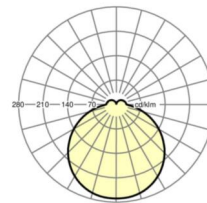

MECHANIEK

Kleur behuizing	wit overeenkomstig RAL 9003
Maten (LxBxH/DxH)	400mm x 400mm x 69mm
Gewicht (netto)	2.58kg
Kabelinvoer KE	zie montagehandleiding
Montagewijze	Enkele installatie aan het plafond, Individuele pendelmontage, Wandopbouw

Maten

L	400 mm	Lengte
B	400 mm	Breedte
H	69 mm	Hoogte
A1	208 mm	Montageafstand bij enkelvoudige montage
A1 alternatief	180 mm	Montageafstand bij enkelvoudige montage (alternatief)

DEEP-LINK

<https://www.regiolux.de/nl/article/21908314180>