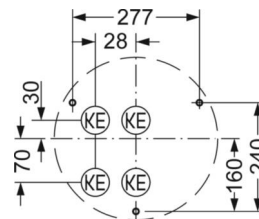

Referentie	LED 4000lm 830
ηLB	100 %
Φ ↓/↑	88 % / 12 %
UGR dw./l.	22.3 / 22.3