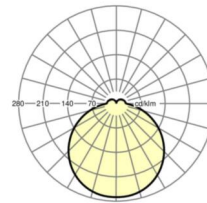

KARAKTERISTIEKEN

Bestelnummer	21905424180
EAN-nummer	4020863394333
CBS-code	94051140
Kenmerken	IP 40, Beschermingsklasse I, Gloeidraadtest 650 °C, F, Indoor, CE
Schokbestendigheidsgraad IK	IK03 (10°C bis 35°C)
Omgevingstemperatuur	ta 10°C naar 35°C
Garantieperiode	5 jaren

ELEKTROTECHNIEK

Voorschakelapparaat	Elektronische driver (1 stuks)
Light Control	netlife easy41
Systeemprestaties	34W
Netspanning	230V/50Hz
Energie-efficiëntieklasse/Lichtbron	C

LICHTTECHNIEK

Uitvoering	LED, Kleurweergave/Lichtkleur CRI ≥ 80 / 3000K
Kleurtolerantie (MacAdam)	5SDCM
Nominale lichtstroom	3968lm
LED Levensduur	50000h L80/B10 (Tq 35°C)
Lichtopbrengst	118lm/W
UGR dw./l.	22.3 / 22.3

MECHANIEK

Kleur behuizing	wit overeenkomstig RAL 9003
Maten (LxBxH/DxH)	500mm x 76mm
Gewicht (netto)	3.22kg
Kabelinvoer KE	zie montagehandleiding
Montagewijze	Enkele installatie aan het plafond, Individuele pendelmontage, Wandopbouw

Maten

H	76 mm	Hoogte
D	500 mm	Diameter
A1	277 mm	Montageafstand bij enkelvoudige montage
A1 alternatief	240 mm	Montageafstand bij enkelvoudige montage (alternatief)

DEEP-LINK

<https://www.regiolux.de/nl/article/21905424180>