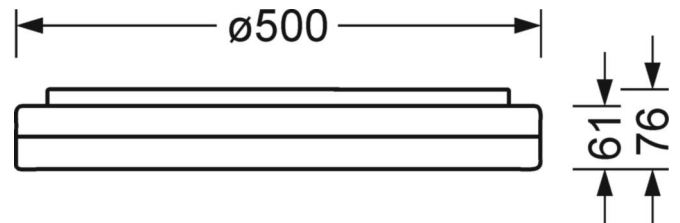

Referentie	LED 4000lm 830
ηLB	100 %
Φ ↓/↑	88 % / 12 %
UGR dw./l.	22.3 / 22.3