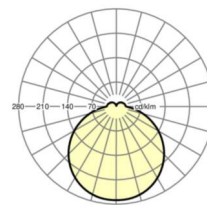

Maten

H	76 mm	Hoogte
D	500 mm	Diameter
A1	277 mm	Montageafstand bij enkelvoudige montage
A1 alternatief	240 mm	Montageafstand bij enkelvoudige montage (alternatief)

DEEP-LINK

<https://www.regiolux.de/nl/article/21905324180>