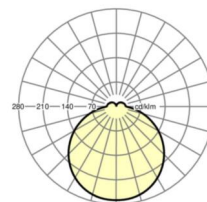

Maten

H	76 mm	Hoogte
D	500 mm	Diameter
A1	277 mm	Montageafstand bij enkelvoudige montage
A1 alternatief	240 mm	Montageafstand bij enkelvoudige montage (alternatief)

DEEP-LINK

<https://www.regiolux.de/nl/article/21905524180>