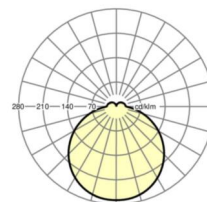

Maten

H	76 mm	Hoogte
D	500 mm	Diameter
A1	277 mm	Montageafstand bij enkelvoudige montage
A1 alternatief	240 mm	Montageafstand bij enkelvoudige montage (alternatief)

DEEP-LINK

<https://www.regiolux.de/nl/article/21905314180>