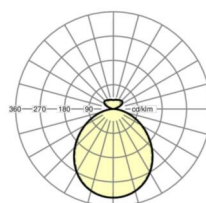

KARAKTERISTIEKEN

Bestelnummer	43324016915
EAN-nummer	4020863329595
CBS-code	94051190
Kenmerken	IP 20, Beschermingsklasse I, F, HCL, Indoor, CE
Schokbestendigheidsgraad IK	IK03
Omgevingstemperatuur	ta 25°C
Bijzondere eigenschappen	Ready for IoT
Garantieperiode	5 jaren

ELEKTROTECHNIEK

Voorschakelapparaat	Elektronische driver DALI device type 8 (1 stuks)
Systeemprestaties	45W
Netspanning	230V/50Hz
Aardleischakelaar(s) (inschakelstroom)	7 stuks/B10, 11 stuks/B16, 11 stuks/C10, 18 stuks/C16
Energie-efficiëntieklasse/Lichtbron	E

LICHTTECHNIEK

Uitvoering	LED, Kleurweergave/Lichtkleur CRI ≥ 90 / 2700K-6500K continu regelbaar
Kleurtolerantie (MacAdam)	3SDCM
Nominale lichtstroom	3737lm
LED Levensduur	50000h L80/B10 (Tq 25°C)
Lichtopbrengst	83lm/W
UGR dw./l.	19.2 / 19.1

MECHANIEK

Kleur behuizing	blank geanodiseerd aluminium
Maten (LxBxH/DxH)	1199mm x 330mm x 42mm
Gewicht (netto)	7.6kg
Kabelinvoer KE (X/Y)	0mm/0mm
Montagewijze	Enkele installatie aan het plafond

Maten

L	1199 mm	Lengte
B	330 mm	Breedte
H	42 mm	Hoogte
A1	700 mm	Montageafstand bij enkelvoudige montage
A4	230 mm	Montageafstand (breedte)
X	0 mm	Afstand kabelinvoering naar armatuurmidden op de X-as (lengte)
Y	0 mm	Afstand kabelinvoering naar armatuurmidden op de Y-as (dwars)

DEEP-LINK

<https://www.regiolux.de/nl/article/43324016915>