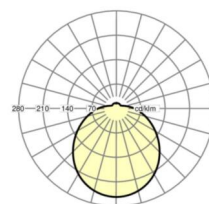

KARAKTERISTIEKEN

Bestelnummer	25340124110
EAN-nummer	4020863334285
CBS-code	94051140
Kenmerken	IP 40, Beschermingsklasse I, BAP 65°<3000, Gloeidraadtest 650 °C, F, Indoor, CE
Schokbestendigheidsgraad IK	IK02
Omgevingstemperatuur	ta 25°C
Garantieperiode	5 jaren

ELEKTROTECHNIEK

Voorschakelapparaat	Elektronische driver + bewegingsmelder S9 (1 stuks)
Systeemprestaties	18W
Netspanning	230V/50Hz
Aardleeschakelaar(s) (inschakelstroom)	27 stuks/B10, 44 stuks/B16, 41 stuks/C10, 66 stuks/C16
Energie-efficiëntieklasse/Lichtbron	D

LICHTTECHNIEK

Uitvoering	LED, Kleurweergave/Lichtkleur CRI ≥ 80 / 3000K
Kleurtolerantie (MacAdam)	3SDCM
Nominale lichtstroom	2143lm
LED Levensduur	50000h L80/B10 (Tq 25°C)
Lichtopbrengst	116lm/W
UGR dw./l.	20.5 / 20.5

MECHANIEK

Kleur behuizing	verkeerswit RAL 9016
Maten (LxBxH/DxH)	373mm x 125mm
Gewicht (netto)	1.6kg
Kabelinvoer KE	zie montagehandleiding
Montagewijze	Enkele installatie aan het plafond, Wandopbouw

Maten

H	125 mm	Hoogte
D	373 mm	Diameter
A1	272 mm	Montageafstand bij enkelvoudige montage
A1 alternatief	232 mm	Montageafstand bij enkelvoudige montage (alternatief)

DEEP-LINK

<https://www.regiolux.de/nl/article/25340124110>