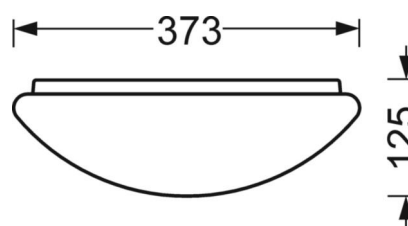

Referentie	LED 2100lm 830
ηLB	100 %
Φ ↓/↑	86 % / 14 %
UGR dw./l.	20.5 / 20.5
BAP	65° < 3000cd/m²