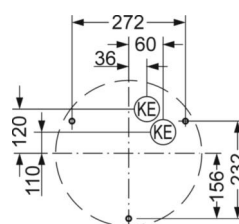

Referentie	LED 2100lm 830
ηLB	100 %
Φ ↓/↑	86 % / 14 %
UGR dw./l.	20.5 / 20.5
BAP	65° < 3000cd/m²