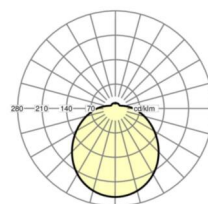

H	125 mm	Hoogte
D	373 mm	Diameter
A1	272 mm	Montageafstand bij enkelvoudige montage
A1 alternatief	232 mm	Montageafstand bij enkelvoudige montage (alternatief)

DEEP-LINK

<https://www.regiolux.de/nl/article/25340134110>